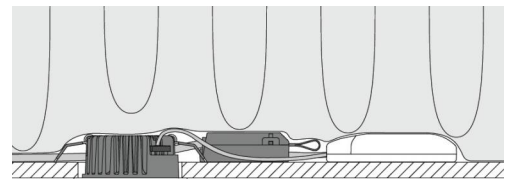

UniLED IsoSafe Airtight

UniLED IsoSafe Airtight Weiss 670lm 2700K Ra 98

Phasenabschnittsdimmung

Artikelnummer: 904221
EAN: 7021989042211

Elektrisch

Leistung: 7W
System wattage: 8.5W
Spannung: 220-240V
Max. Leuchten pro Leitungsschutzschalter: B10: 19, B16: 30, C10: 31, C16: 51

Lichttechnik

Leuchtmittel: LED
Lichtstrom (lm): 670lm
Lichtausbeute: 79 lm/W
Lichtfarbe: 2700K
Farbwiedergabeindex: Ra 98
MacAdams Faktor: SDCM: 2
Lebensdauer: L90/B10 > 100.000
Lichtverteilung: Direkt
Optik: Reflektor
Abstrahlwinkel: 42°

Steuerung/Dimmen

Typ: Phasenabschnittsdimmung

Schutzklasse

Schutzklasse: Klasse II SELV
IP Klasse: IP65/IP20

Richtlinien

Lichtquelle mit Energieeffizienzklasse: F
Breeam: Erfüllt HEA 01 für flickerfreie Beleuchtung

Materialien und Ausführung

Gehäuse: Aluminium
Farbe: Weiß-matt (RAL 9003)
Werkstoff der Abdeckung: Gehärtetes Glas

Montage/Anschluss

Montage: Einbau, Innen / Außen
Anschluss: Anschlussklemme

Größe

Höhe (mm) H: 37
Abdeckmaß (mm) D: 94
Lochmaß (mm): 76
Einbautiefe (mm): 35
Gewicht (kg) brutto/netto: 0.4 / 0.4

Verpackung

Verpackungsmaße (mm): 115 x 100 x 95

cd/klm
— C0/C180
— C90/C270

7 0 2 1 9 8 9 0 4 2 2 1 1