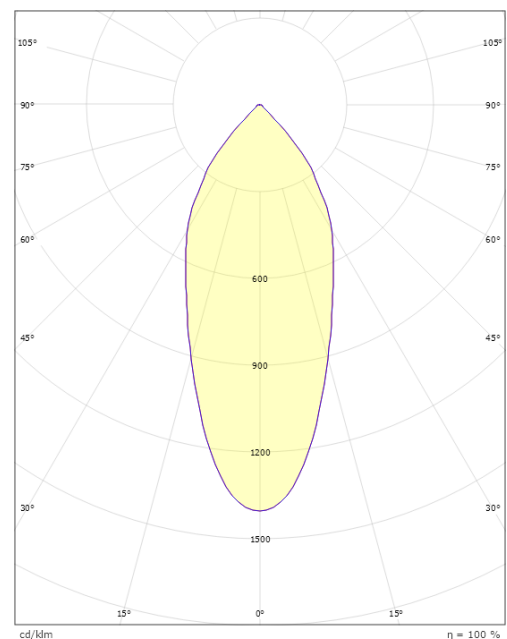

UniLED IsoSafe Airtight

UniLED IsoSafe Airtight Weiss 670lm 2700K Ra 98

Phasenabschnittsdimmung

Artikelnummer: 904221
EAN: 7021989042211

Elektrisch

Leistung: 7W
System wattage: 8.5W
Spannung: 220-240V
Max. Leuchten pro Leitungsschutzschalter: B10: 19, B16: 30, C10: 31, C16: 51

Lichttechnik

Leuchtmittel: LED
Lichtstrom (lm): 670lm
Lichtausbeute: 79 lm/W
Lichtfarbe: 2700K
Farbwiedergabeindex: Ra 98
MacAdams Faktor: SDCM: 2
Lebensdauer: L90/B10 > 100.000
Lichtverteilung: Direkt
Optik: Reflektor
Abstrahlwinkel: 42°

Steuerung/Dimmen

Typ: Phasenabschnittsdimmung

Schutzklasse

Schutzklasse: Klasse II SELV
IP Klasse: IP65/IP20

Richtlinien

Lichtquelle mit Energieeffizienzklasse: F
Breeam: Erfüllt HEA 01 für flickerfreie Beleuchtung

Materialien und Ausführung

Gehäuse: Aluminium
Farbe: Weiß-matt (RAL 9003)
Werkstoff der Abdeckung: Gehärtetes Glas

Montage/Anschluss

Montage: Einbau, Innen / Außen
Anschluss: Anschlussklemme

Größe

Höhe (mm) H: 37
Abdeckmaß (mm) D: 94
Lochmaß (mm): 76
Einbautiefe (mm): 35
Gewicht (kg) brutto/netto: 0.4 / 0.4

Verpackung

Verpackungsmaße (mm): 115 x 100 x 95

cd/klm
— C0/C180
— C90/C270

7 0 2 1 9 8 9 0 4 2 2 1 1