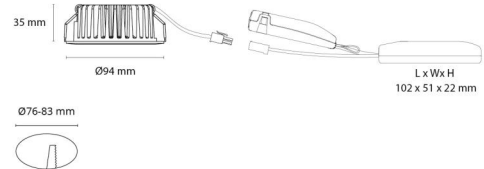

Materialien und Ausführung

Gehäuse: Aluminium
Farbe: Weiß-matt (RAL 9003)
Werkstoff der Abdeckung: Gehärtetes Glas

Montage/Anschluss

Montage: Einbau, Innen / Außen
Anschluss: Anschlussklemme

Größe

Höhe (mm) H: 37
Abdeckmaß (mm) D: 94
Lochmaß (mm): 76
Einbautiefe (mm): 35
Gewicht (kg) brutto/netto: 0.4 / 0.4

Verpackung

Verpackungsmaße (mm): 115 x 100 x 95

cd/klm
— C0/C180
— C90/C270

7 0 2 1 9 8 9 0 4 2 2 1 1