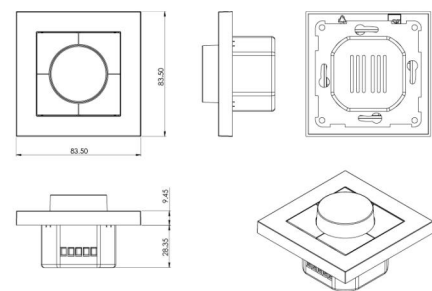

Steuerung/Dimmen

Typ: Tunable White LEDDim

Schutzklasse

IP Klasse: IP20

Materialien und Ausführung

Gehäuse: Polycarbonat (PC)
Farbe: Weiss (RAL 9003)

Montage/Anschluss

Montage: Innen

Größe

Länge (mm) L: 84
Breite (mm) W: 84
Höhe (mm) H: 48
Einbautiefe (mm): 29
Gewicht (kg) brutto/netto: 0.112 / 0.1

Verpackung

Verpackungsmaße (mm): 90 x 90 x 88

7 021988204146