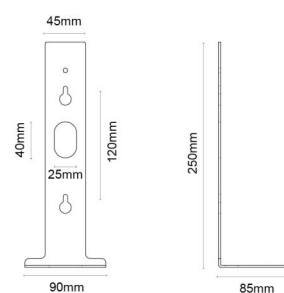

### Montage/Anschluss

Montage: Innen

### Größe

Breite (mm) W: 85  
Höhe (mm) H: 250  
Tiefe (T): 90  
Gewicht (kg) brutto/netto: 0.197 / 0.133

### Verpackung

Verpackungsmaße (mm): 95 x 90 x 255

7 021983208125