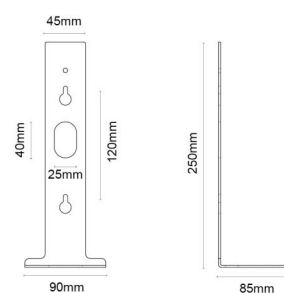

Tube Wall

Tube Wall Weiss Ablage Aluminium

Artikelnummer: 320812
EAN: 7021983208125

Materialien und Ausführung

Gehäuse: Aluminium
Farbe: Weiss

Montage/Anschluss

Montage: Innen

Größe

Breite (mm) W: 85
Höhe (mm) H: 250
Tiefe (T): 90
Gewicht (kg) brutto/netto: 0.197 / 0.133

Verpackung

Verpackungsmaße (mm): 95 x 90 x 255

7 021983208125