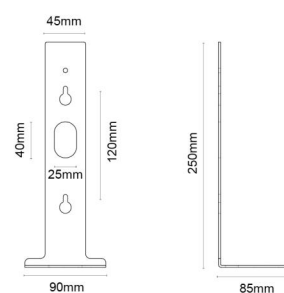

Tube Wall

Tube Wall Weiss Ablage Aluminium

Artikelnummer: 320812
EAN: 7021983208125

Materialien und Ausführung

Gehäuse: Aluminium
Farbe: Weiss

Montage/Anschluss

Montage: Innen

Größe

Breite (mm) W: 85
Höhe (mm) H: 250
Tiefe (T): 90
Gewicht (kg) brutto/netto: 0.197 / 0.133

Verpackung

Verpackungsmaße (mm): 95 x 90 x 255

7 0 2 1 9 8 3 2 0 8 1 2 5