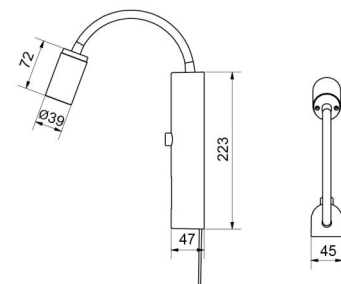

Gehäuse: Aluminium
Farbe: Schwarz
Werkstoff der Abdeckung: UV-stabilisiertes Polycarbonat

Montage/Anschluss

Montage: Anbau, Innen
Kabel: Kabel 2,4m
Anschluss: Inkl. Kabel und Anschlussstecker

Größe

Breite (mm) W: 45
Höhe (mm) H: 223
Tiefe (T): 47
Gewicht (kg) brutto/netto: 0.808 / 0.66

Verpackung

Verpackungsmaße (mm): 540 x 60 x 60

7 0 2 1 9 8 3 2 0 8 0 3 3