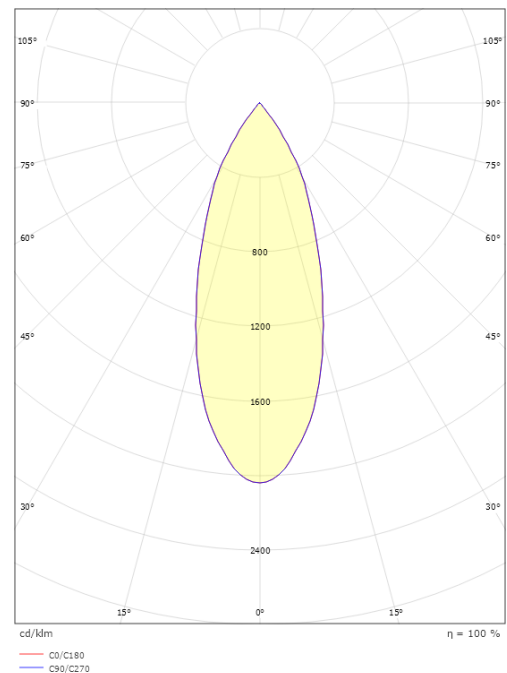

Tube Wall

Tube Wall Schwarz USB 360lm 3000K Ra 98 Integriertem Lichtdimmer

Artikelnummer: 320803
EAN: 7021983208033

Elektrisch

System wattage: 8W
Spannung: 220-240V
Frequenz (Hz): 50/60Hz
Max. Leuchten pro Leitungsschutzschalter: B10: 180, B16: 290, C10: 180, C16: 290

Lichttechnik

Leuchtmittel: LED
Lichtstrom (lm): 360lm
Lichtausbeute: 45 lm/W
Lichtfarbe: 3000K
Farbwiedergabeindex: Ra 98
MacAdams Faktor: SDCM: 2
Lebensdauer: L90/B10>50.000
Lichtverteilung: Direkt
Optik: Reflektor
Abstrahlwinkel: 38°
Sichtbares Flimmern (SVM): 0.08
Stroboskop-Effekte und Flimmern (SVM): 0.01

Steuerung/Dimmen

Typ: Integriertem Lichtdimmer

Schutzklasse

Schutzklasse: Klasse II

Richtlinien

Lichtquelle mit Energieeffizienzklasse: F
Breeam: Erfüllt HEA 01 für flickerfreie Beleuchtung

Materialien und Ausführung

Gehäuse: Aluminium
Farbe: Schwarz
Werkstoff der Abdeckung: UV-stabilisiertes Polycarbonat

Montage/Anschluss

Montage: Anbau, Innen
Kabel: Kabel 2,4m
Anschluss: Inkl. Kabel und Anschlussstecker

Größe

Breite (mm) W: 45
Höhe (mm) H: 223
Tiefe (T): 47
Gewicht (kg) brutto/netto: 0.808 / 0.66

Verpackung

Verpackungsmaße (mm): 540 x 60 x 60

7 0 2 1 9 8 3 2 0 8 0 3 3