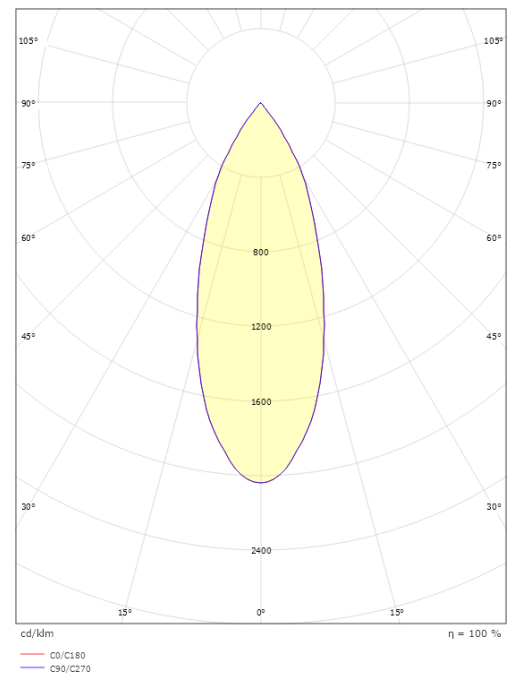

Größe

Breite (mm) W: 45
Höhe (mm) H: 223
Tiefe (T): 47
Gewicht (kg) brutto/netto: 0.808 / 0.66

Verpackung

Verpackungsmaße (mm): 540 x 60 x 60

7 0 2 1 9 8 3 2 0 8 0 3 3