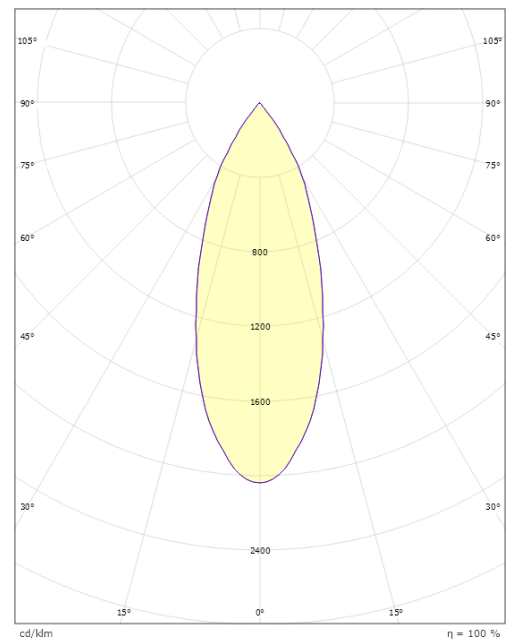

Tube Wall

Tube Wall Schwarz USB 360lm 3000K Ra 98 Integriertem Lichtdimmer

Artikelnummer: 320803
EAN: 7021983208033

Funktion

Funktion: Inklusive Ladeanschluss für USB A und C

Elektrisch

System wattage: 8W
Spannung: 220-240V
Frequenz (Hz): 50/60Hz
Max. Leuchten pro Leitungsschutzschalter: B10: 180, B16: 290, C10: 180, C16: 290

Lichttechnik

Leuchtmittel: LED
Lichtstrom (lm): 360lm
Lichtausbeute: 45 lm/W
Lichtfarbe: 3000K
Farbwiedergabeindex: Ra 98
MacAdams Faktor: SDCM: 2
Lebensdauer: L90/B10>50.000
Lichtverteilung: Direkt
Optik: Reflektor
Abstrahlwinkel: 38°
Sichtbares Flimmern (SVM): 0.08
Stroboskop-Effekte und Flimmern (SVM): 0.01

Steuerung/Dimmen

Typ: Integriertem Lichtdimmer

Schutzklasse

Schutzklasse: Klasse II
IP Klasse: IP20

Richtlinien

Lichtquelle mit Energieeffizienzklasse: F
Breeam: Erfüllt HEA 01 für flickerfreie Beleuchtung

Materialien und Ausführung

Gehäuse: Aluminium
Farbe: Schwarz
Werkstoff der Abdeckung: Inklusive UV-stabilisiertes Polycarbonat

Montage/Anschluss

Montage: Anbau, Innen
Kabel: Kabel 2,4m
Anschluss: Inkl. Kabel und Anschlussstecker

Größe

Breite (mm) W: 45
Höhe (mm) H: 223
Tiefe (T): 47
Gewicht (kg) brutto/netto: 0.808 / 0.66

Verpackung

Verpackungsmaße (mm): 540 x 60 x 60

cd/kdm
C0/C180
C90/C270
η = 100 %

7 0 2 1 9 8 3 2 0 8 0 3 3