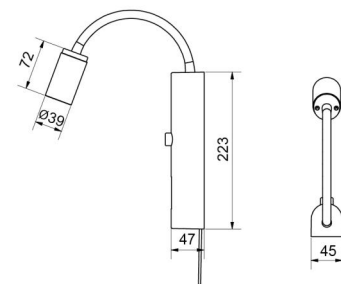

Tube Wall

Tube Wall Schwarz USB 360lm 3000K Ra 98 Integriertem Lichtdimmer

Artikelnummer: 320803
EAN: 7021983208033

Funktion

Funktion: Inklusive Ladeanschluss für USB A und C

Elektrisch

System wattage: 8W
Spannung: 220-240V
Frequenz (Hz): 50/60Hz
Max. Leuchten pro Leitungsschutzschalter: B10: 180, B16: 290, C10: 180, C16: 290

Lichttechnik

Leuchtmittel: LED
Lichtstrom (lm): 360lm
Lichtausbeute: 45 lm/W
Lichtfarbe: 3000K
Farbwiedergabeindex: Ra 98
MacAdams Faktor: SDCM: 2
Lebensdauer: L90/B10>50.000
Lichtverteilung: Direkt
Optik: Reflektor
Abstrahlwinkel: 38°
Sichtbares Flimmern (SVM): 0.08
Stroboskop-Effekte und Flimmern (SVM): 0.01

Steuerung/Dimmen

Typ: Integriertem Lichtdimmer

Schutzklasse

Schutzklasse: Klasse II
IP Klasse: IP20

Richtlinien

Lichtquelle mit Energieeffizienzklasse: F
Breeam: Erfüllt HEA 01 für flickerfreie Beleuchtung

Materialien und Ausführung

Gehäuse: Aluminium
Farbe: Schwarz
Werkstoff der Abdeckung: Inklusive UV-stabilisiertes Polycarbonat

Montage/Anschluss

Montage: Anbau, Innen
Kabel: Kabel 2,4m
Anschluss: Inkl. Kabel und Anschlussstecker

Größe

Breite (mm) W: 45
Höhe (mm) H: 223
Tiefe (T): 47
Gewicht (kg) brutto/netto: 0.808 / 0.66

Verpackung

Verpackungsmaße (mm): 540 x 60 x 60

cd/kdm
C0/C180
C90/C270
η = 100 %

7 0 2 1 9 8 3 2 0 8 0 3 3