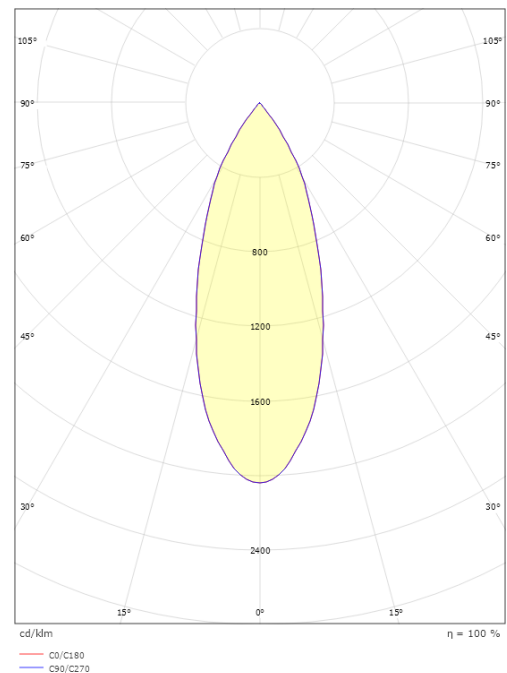

Größe

Breite (mm) W: 45
Höhe (mm) H: 223
Tiefe (T): 47
Gewicht (kg) brutto/netto: 0.808 / 0.66

Verpackung

Verpackungsmaße (mm): 540 x 60 x 60

7 0 2 1 9 8 3 2 0 8 0 3 3