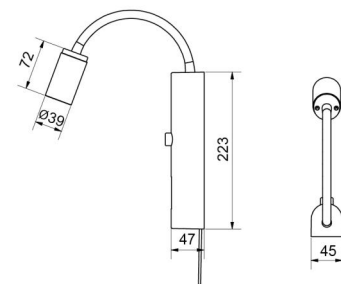

Materialien und Ausführung

Gehäuse: Aluminium
Farbe: Schwarz
Werkstoff der Abdeckung: Inklusive UV-stabilisiertes Polycarbonat

Montage/Anschluss

Montage: Anbau, Innen
Kabel: Kabel 2,4m
Anschluss: Inkl. Kabel und Anschlussstecker

Größe

Breite (mm) W: 45
Höhe (mm) H: 223
Tiefe (T): 47
Gewicht (kg) brutto/netto: 0.808 / 0.66

Verpackung

Verpackungsmaße (mm): 540 x 60 x 60

7 0 2 1 9 8 3 2 0 8 0 3 3