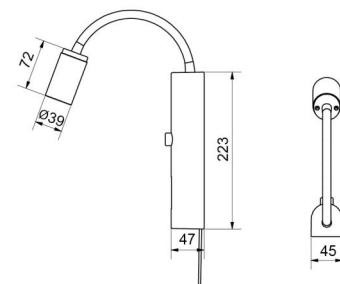

Materialien und Ausführung

Gehäuse: Aluminium
Farbe: Schwarz
Werkstoff der Abdeckung: Inklusive UV-stabilisiertes Polycarbonat

Montage/Anschluss

Montage: Anbau, Innen
Kabel: Kabel 2,4m
Anschluss: Inkl. Kabel und Anschlussstecker

Größe

Breite (mm) W: 45
Höhe (mm) H: 223
Tiefe (T): 47
Gewicht (kg) brutto/netto: 0.808 / 0.66

Verpackung

Verpackungsmaße (mm): 540 x 60 x 60

7 0 2 1 9 8 3 2 0 8 0 3 3