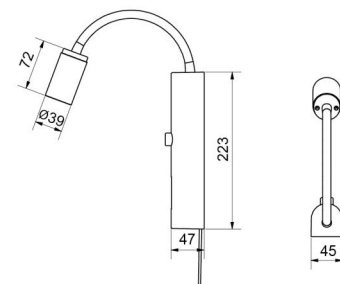

Gehäuse: Aluminium
Farbe: Weiss
Werkstoff der Abdeckung: UV-stabilisiertes Polycarbonat

Montage/Anschluss

Montage: Anbau, Innen
Kabel: Kabel 2,4m
Anschluss: Inkl. Kabel und Anschlussstecker

Größe

Breite (mm) W: 45
Höhe (mm) H: 223
Tiefe (T): 47
Gewicht (kg) brutto/netto: 0.808 / 0.66

Verpackung

Verpackungsmaße (mm): 540 x 60 x 60

7 0 2 1 9 8 3 2 0 8 0 1 9