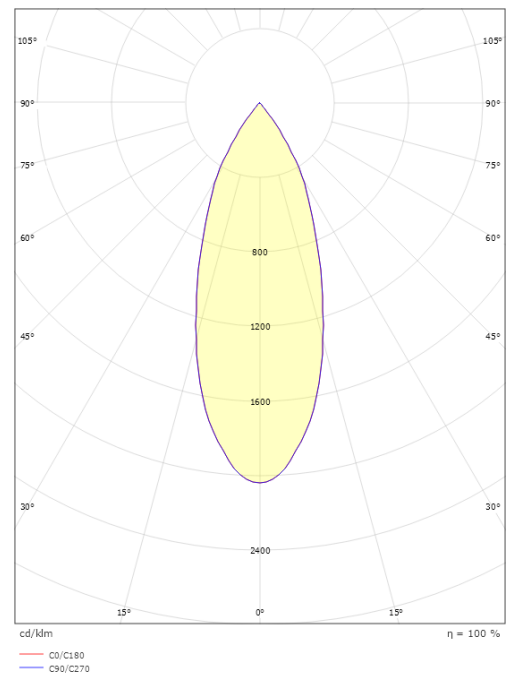

Tube Wall

Tube Wall Weiss USB 360lm 3000K Ra 98 Integriertem Lichtdimmer

Artikelnummer: 320801
EAN: 7021983208019

Elektrisch

System wattage: 8W
Spannung: 220-240V
Frequenz (Hz): 50/60Hz
Max. Leuchten pro Leitungsschutzschalter: B10: 180, B16: 290, C10: 180, C16: 290

Lichttechnik

Leuchtmittel: LED
Lichtstrom (lm): 360lm
Lichtausbeute: 45 lm/W
Lichtfarbe: 3000K
Farbwiedergabeindex: Ra 98
MacAdams Faktor: SDCM: 2
Lebensdauer: L90/B10>50.000
Lichtverteilung: Direkt
Optik: Reflektor
Abstrahlwinkel: 38°
Sichtbares Flimmern (SVM): 0.08
Stroboskop-Effekte und Flimmern (SVM): 0.01

Steuerung/Dimmen

Typ: Integriertem Lichtdimmer

Schutzklasse

Schutzklasse: Klasse II

Richtlinien

Lichtquelle mit Energieeffizienzklasse: F
Breeam: Erfüllt HEA 01 für flickerfreie Beleuchtung

Materialien und Ausführung

Gehäuse: Aluminium
Farbe: Weiss
Werkstoff der Abdeckung: UV-stabilisiertes Polycarbonat

Montage/Anschluss

Montage: Anbau, Innen
Kabel: Kabel 2,4m
Anschluss: Inkl. Kabel und Anschlussstecker

Größe

Breite (mm) W: 45
Höhe (mm) H: 223
Tiefe (T): 47
Gewicht (kg) brutto/netto: 0.808 / 0.66

Verpackung

Verpackungsmaße (mm): 540 x 60 x 60

7 0 2 1 9 8 3 2 0 8 0 1 9