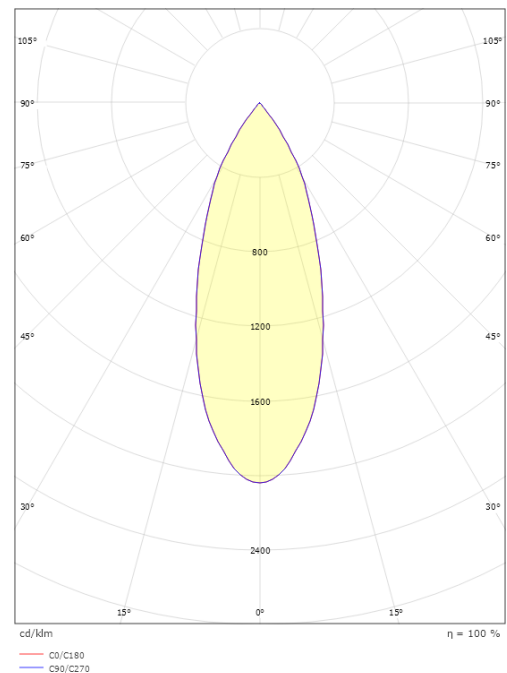

Größe

Breite (mm) W: 45
Höhe (mm) H: 223
Tiefe (T): 47
Gewicht (kg) brutto/netto: 0.808 / 0.66

Verpackung

Verpackungsmaße (mm): 540 x 60 x 60

7 0 2 1 9 8 3 2 0 8 0 1 9