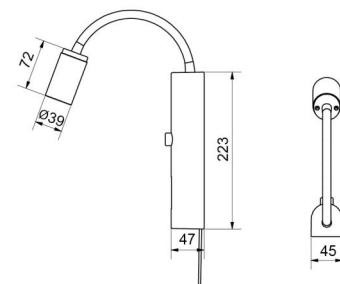

Gehäuse: Aluminium
Farbe: Weiss
Werkstoff der Abdeckung: Inklusive UV-stabilisiertes Polycarbonat

Montage/Anschluss

Montage: Anbau, Innen
Kabel: Kabel 2,4m
Anschluss: Inkl. Kabel und Anschlussstecker

Größe

Breite (mm) W: 45
Höhe (mm) H: 223
Tiefe (T): 47
Gewicht (kg) brutto/netto: 0.808 / 0.66

Verpackung

Verpackungsmaße (mm): 540 x 60 x 60

7 0 2 1 9 8 3 2 0 8 0 1 9