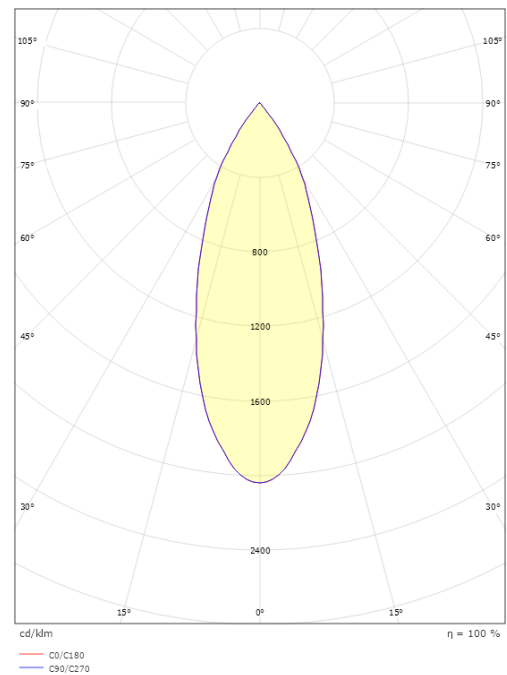

Tube Wall

Tube Wall Weiss USB 360lm 3000K Ra 98 Integriertem Lichtdimmer

Artikelnummer: 320801
EAN: 7021983208019

Elektrisch

System wattage: 8W
Spannung: 220-240V
Frequenz (Hz): 50/60Hz
Max. Leuchten pro Leitungsschutzschalter: B10: 180, B16: 290, C10: 180, C16: 290

Lichttechnik

Leuchtmittel: LED
Lichtstrom (lm): 360lm
Lichtausbeute: 45 lm/W
Lichtfarbe: 3000K
Farbwiedergabeindex: Ra 98
MacAdams Faktor: SDCM: 2
Lebensdauer: L90/B10>50.000
Lichtverteilung: Direkt
Optik: Reflektor
Abstrahlwinkel: 38°
Sichtbares Flimmern (SVM): 0.08
Stroboskop-Effekte und Flimmern (SVM): 0.01

Steuerung/Dimmen

Typ: Integriertem Lichtdimmer

Schutzklasse

Schutzklasse: Klasse II

Richtlinien

Lichtquelle mit Energieeffizienzklasse: F
Breeam: Erfüllt HEA 01 für flickerfreie Beleuchtung

Materialien und Ausführung

Gehäuse: Aluminium
Farbe: Weiss
Werkstoff der Abdeckung: Inklusive UV-stabilisiertes Polycarbonat

Montage/Anschluss

Montage: Anbau, Innen
Kabel: Kabel 2,4m
Anschluss: Inkl. Kabel und Anschlussstecker

Größe

Breite (mm) W: 45
Höhe (mm) H: 223
Tiefe (T): 47
Gewicht (kg) brutto/netto: 0.808 / 0.66

Verpackung

Verpackungsmaße (mm): 540 x 60 x 60

7 0 2 1 9 8 3 2 0 8 0 1 9