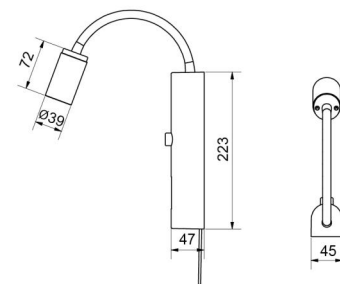

Materialien und Ausführung

Gehäuse: Aluminium
Farbe: Weiss
Werkstoff der Abdeckung: Inklusive UV-stabilisiertes Polycarbonat

Montage/Anschluss

Montage: Anbau, Innen
Kabel: Kabel 2,4m
Anschluss: Inkl. Kabel und Anschlussstecker

Größe

Breite (mm) W: 45
Höhe (mm) H: 223
Tiefe (T): 47
Gewicht (kg) brutto/netto: 0.808 / 0.66

Verpackung

Verpackungsmaße (mm): 540 x 60 x 60

7 0 2 1 9 8 3 2 0 8 0 1 9