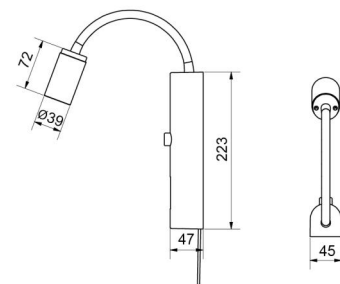

Gehäuse: Aluminium
Farbe: Weiss
Werkstoff der Abdeckung: UV-stabilisiertes Polycarbonat

Montage/Anschluss

Montage: Anbau, Innen
Kabel: Kabel 2,4m
Anschluss: Inkl. Kabel und Anschlussstecker

Größe

Breite (mm) W: 45
Höhe (mm) H: 223
Tiefe (T): 47
Gewicht (kg) brutto/netto: 0.808 / 0.66

Verpackung

Verpackungsmaße (mm): 540 x 60 x 60

7 0 2 1 9 8 3 2 0 8 0 0 2