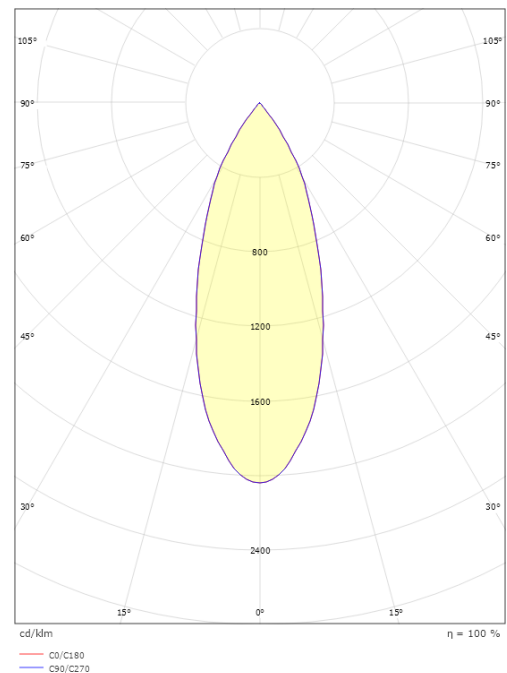

Tube Wall

Tube Wall Weiss USB 350lm 2700K Ra 98 Integriertem Lichtdimmer

Artikelnummer: 320800
EAN: 7021983208002

Elektrisch

System wattage: 8W
Spannung: 220-240V
Frequenz (Hz): 50/60Hz
Max. Leuchten pro Leitungsschutzschalter: B10: 180, B16: 290, C10: 180, C16: 290

Lichttechnik

Leuchtmittel: LED
Lichtstrom (lm): 350lm
Lichtausbeute: 44 lm/W
Lichtfarbe: 2700K
Farbwiedergabeindex: Ra 98
MacAdams Faktor: SDCM: 2
Lebensdauer: L90/B10>50.000
Lichtverteilung: Direkt
Optik: Reflektor
Abstrahlwinkel: 38°
Sichtbares Flimmern (SVM): 0.08
Stroboskop-Effekte und Flimmern (SVM): 0.01

Steuerung/Dimmen

Typ: Integriertem Lichtdimmer

Schutzklasse

Schutzklasse: Klasse II

Richtlinien

Lichtquelle mit Energieeffizienzklasse: F
Breeam: Erfüllt HEA 01 für flickerfreie Beleuchtung

Materialien und Ausführung

Gehäuse: Aluminium
Farbe: Weiss
Werkstoff der Abdeckung: UV-stabilisiertes Polycarbonat

Montage/Anschluss

Montage: Anbau, Innen
Kabel: Kabel 2,4m
Anschluss: Inkl. Kabel und Anschlussstecker

Größe

Breite (mm) W: 45
Höhe (mm) H: 223
Tiefe (T): 47
Gewicht (kg) brutto/netto: 0.808 / 0.66

Verpackung

Verpackungsmaße (mm): 540 x 60 x 60

7 0 2 1 9 8 3 2 0 8 0 0 2