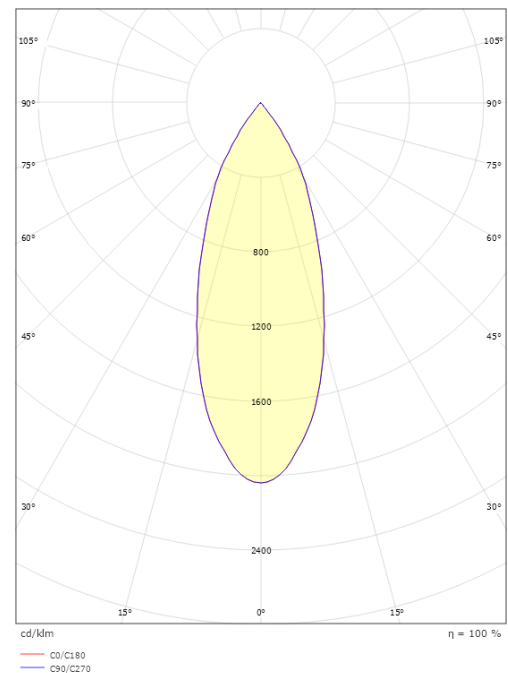

Größe

Breite (mm) W: 45
Höhe (mm) H: 223
Tiefe (T): 47
Gewicht (kg) brutto/netto: 0.808 / 0.66

Verpackung

Verpackungsmaße (mm): 540 x 60 x 60

7 0 2 1 9 8 3 2 0 8 0 0 2