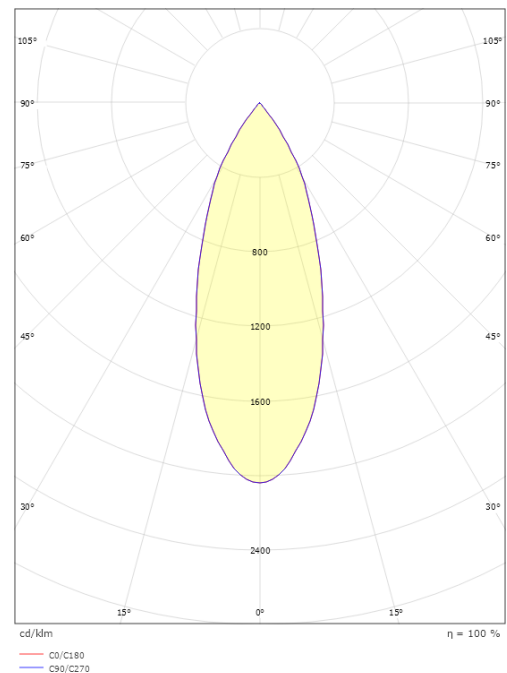

Größe

Breite (mm) W: 45
Höhe (mm) H: 223
Tiefe (T): 47
Gewicht (kg) brutto/netto: 0.808 / 0.66

Verpackung

Verpackungsmaße (mm): 540 x 60 x 60

7 0 2 1 9 8 3 2 0 8 0 0 2