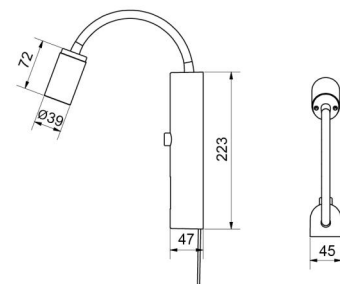

Materialien und Ausführung

Gehäuse: Aluminium
Farbe: Weiss
Werkstoff der Abdeckung: Inklusive UV-stabilisiertes Polycarbonat

Montage/Anschluss

Montage: Anbau, Innen
Kabel: Kabel 2,4m
Anschluss: Inkl. Kabel und Anschlussstecker

Größe

Breite (mm) W: 45
Höhe (mm) H: 223
Tiefe (T): 47
Gewicht (kg) brutto/netto: 0.808 / 0.66

Verpackung

Verpackungsmaße (mm): 540 x 60 x 60

7 0 2 1 9 8 3 2 0 8 0 0 2