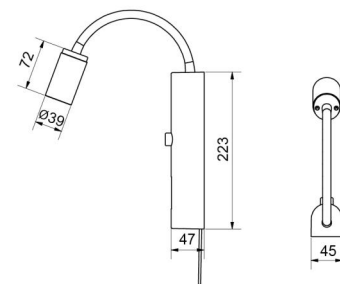

Materialien und Ausführung

Gehäuse: Aluminium
Farbe: Weiss
Werkstoff der Abdeckung: Inklusive UV-stabilisiertes Polycarbonat

Montage/Anschluss

Montage: Anbau, Innen
Kabel: Kabel 2,4m
Anschluss: Inkl. Kabel und Anschlussstecker

Größe

Breite (mm) W: 45
Höhe (mm) H: 223
Tiefe (T): 47
Gewicht (kg) brutto/netto: 0.808 / 0.66

Verpackung

Verpackungsmaße (mm): 540 x 60 x 60

7 0 2 1 9 8 3 2 0 8 0 0 2