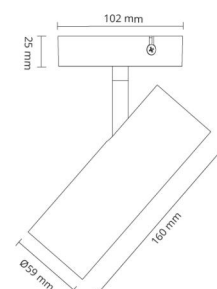

Tube Mini

Tube Mini Schwarz Ø59 Blending Aluminium

Artikelnummer: 320684
EAN: 7021983206848

Richtlinien

BVB:  Ja

Materialien und Ausführung

Gehäuse: Aluminium
Farbe: Schwarz (RAL 9004)

Montage/Anschluss

Montage: Innen

Größe

Länge (mm) L: 55
Breite (mm) W: 7
Höhe (mm) H: 18
Abdeckmaß (mm) D: 55
Gewicht (kg) brutto/netto: 0.046 / 0.024

Verpackung

Verpackungsmaße (mm): 85 x 85 x 20

7 0 2 1 9 8 3 2 0 6 8 4 8