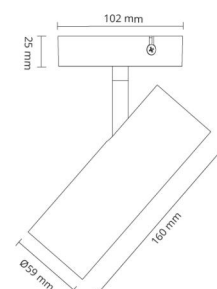

Tube Mini

Tube Mini Schwarz Ø59 Blending Aluminium

Artikelnummer: 320684
EAN: 7021983206848

Richtlinien

BVB: Ja

Materialien und Ausführung

Gehäuse: Aluminium
Farbe: Schwarz (RAL 9004)

Montage/Anschluss

Montage: Innen

Größe

Länge (mm) L: 55
Breite (mm) W: 7
Höhe (mm) H: 18
Abdeckmaß (mm) D: 55
Gewicht (kg) brutto/netto: 0.046 / 0.024

Verpackung

Verpackungsmaße (mm): 85 x 85 x 20

7 0 2 1 9 8 3 2 0 6 8 4 8