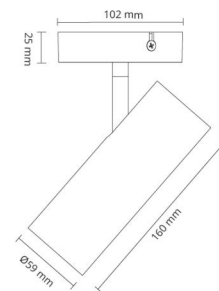

Tube Mini

Tube Mini Weiss Ø59 Blendring Aluminium

Artikelnummer: 320683
EAN: 7021983206831

Richtlinien

BVB: Ja

Materialien und Ausführung

Gehäuse: Aluminium
Farbe: Weiß-matt (RAL 9003)

Montage/Anschluss

Montage: Innen

Größe

Länge (mm) L: 55
Breite (mm) W: 7
Höhe (mm) H: 18
Abdeckmaß (mm) D: 55
Gewicht (kg) brutto/netto: 0.046 / 0.024

Verpackung

Verpackungsmaße (mm): 85 x 85 x 20

7 0 2 1 9 8 3 2 0 6 8 3 1