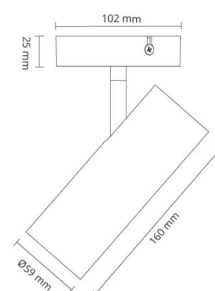

### Montage/Anschluss

Montage: Innen

### Größe

Länge (mm) L: 55  
Breite (mm) W: 7  
Höhe (mm) H: 18  
Abdeckmaß (mm) D: 55  
Gewicht (kg) brutto/netto: 0.046 / 0.024

### Verpackung

Verpackungsmaße (mm): 85 x 85 x 20

7 0 2 1 9 8 3 2 0 6 8 3 1