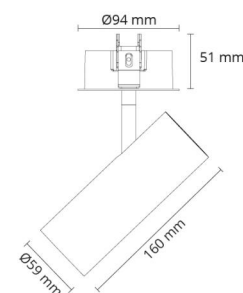

### Montage/Anschluss

Montage: Einbau, Innen

### Größe

Länge (mm) L: 160  
Breite (mm) W: 59  
Höhe (mm) H: 160  
Lochmaß (mm): 83  
Abstand zu brennbaren Materialien (mm): 50mm  
Gewicht (kg) brutto/netto: 0.74 / 0.632

### Verpackung

Verpackungsmaße (mm): 230 x 105 x 105

7 0 2 1 9 8 3 2 0 6 9 6 1