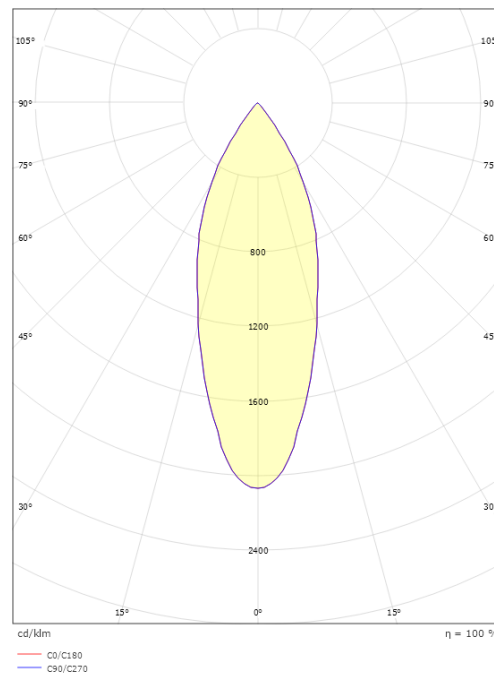

Tube Mini R

Tube Mini R Weiss 880lm 2700K Ra 98 Phasenabschnittsdimmung

Artikelnummer: 320696
EAN: 7021983206961

Elektrisch

System wattage: 14W
Spannung: 220-240V
Frequenz (Hz): 50/60Hz
Max. Leuchten pro Leitungsschutzschalter: B10: 19, B16: 30, C10: 31, C16: 51

Lichttechnik

Leuchtmittel: LED
Lichtstrom (lm): 880lm
Lichtausbeute: 63 lm/W
Lichtfarbe: 2700K
Farbwiedergabeindex: Ra 98
MacAdams Faktor: SDCM: 2
Lebensdauer: L90/B10>100.000
Lichtverteilung: Direkt
Optik: Reflektor
Abstrahlwinkel: 40°

Steuerung/Dimmen

Typ: Phasenabschnittsdimmung

Schutzklasse

Schutzklasse: Klasse II

Richtlinien

Lichtquelle mit Energieeffizienzklasse: F
Breeam: Erfüllt HEA 01 für flickerfreie Beleuchtung

Materialien und Ausführung

Gehäuse: Aluminium
Farbe: Weiss (RAL 9003)
Werkstoff der Abdeckung: Inklusive UV-stabilisiertes Polycarbonat

Montage/Anschluss

Montage: Einbau, Innen

Größe

Länge (mm) L: 160
Breite (mm) W: 59
Höhe (mm) H: 160
Lochmaß (mm): 83
Abstand zu brennbaren Materialien (mm): 50mm
Gewicht (kg) brutto/netto: 0.74 / 0.632

Verpackung

Verpackungsmaße (mm): 230 x 105 x 105

7 0 2 1 9 8 3 2 0 6 9 6 1