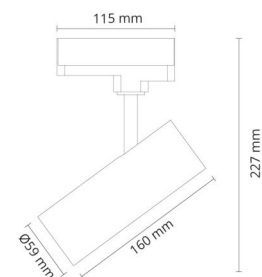

Montage/Anschluss

Montage: Anbau, Innen
Anschluss: ShopLine-DALI-Schiene (Adapter wird mitgeliefert)

Größe

Länge (mm) L: 160
Breite (mm) W: 59
Höhe (mm) H: 160
Abdeckmaß (mm) D: 59
Gewicht (kg) brutto/netto: 0.628 / 0.523

Verpackung

Verpackungsmaße (mm): 240 x 142 x 68

7 0 2 1 9 8 3 2 0 7 4 5 6