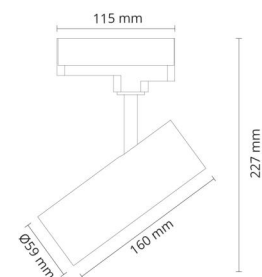

Montage/Anschluss

Montage: Anbau, Innen
Anschluss: ShopLine-DALI-Schiene (Adapter wird mitgeliefert)

Größe

Länge (mm) L: 160
Breite (mm) W: 59
Höhe (mm) H: 160
Abdeckmaß (mm) D: 59
Gewicht (kg) brutto/netto: 0.628 / 0.523

Verpackung

Verpackungsmaße (mm): 240 x 142 x 68

7 0 2 1 9 8 3 2 0 7 4 4 9