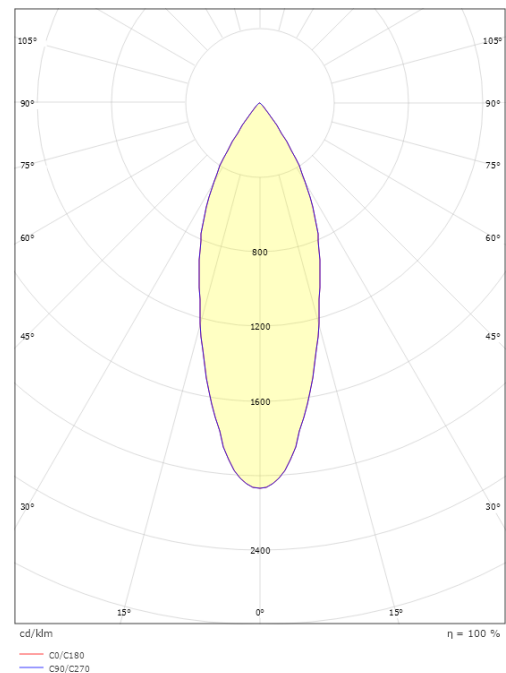

Lichttechnik

Leuchtmittel: LED
Lichtstrom (lm): 900lm
Lichtausbeute: 64 lm/W
Lichtfarbe: 3000K
Farbwiedergabeindex: Ra 98
MacAdams Faktor: SDCM: 2
Lebensdauer: L90/B10>100.000
Lichtverteilung: Direkt
Optik: Reflector medium
Abstrahlwinkel: 40°
UGR: UGR<19

Montage/Anschluss

Montage: Anbau, Innen
Anschluss: ShopLine-DALI-Schiene (Adapter wird mitgeliefert)

Größe

Länge (mm) L: 160
Breite (mm) W: 59
Höhe (mm) H: 160
Abdeckmaß (mm) D: 59
Gewicht (kg) brutto/netto: 0.628 / 0.523

Verpackung

Verpackungsmaße (mm): 240 x 142 x 68

7 0 2 1 9 8 3 2 0 7 4 4 9