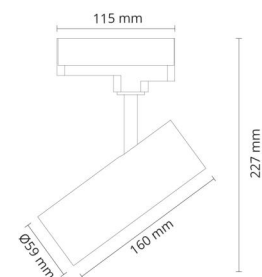

Montage/Anschluss

Montage: Anbau, Innen
Anschluss: ShopLine-DALI-Schiene (Adapter wird mitgeliefert)

Größe

Länge (mm) L: 160
Breite (mm) W: 59
Höhe (mm) H: 160
Abdeckmaß (mm) D: 59
Gewicht (kg) brutto/netto: 0.628 / 0.523

Verpackung

Verpackungsmaße (mm): 240 x 142 x 68

7 0 2 1 9 8 3 2 0 7 4 3 2