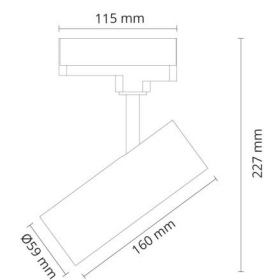

Montage/Anschluss

Montage: Anbau, Innen
Anschluss: ShopLine-DALI-Schiene (Adapter wird mitgeliefert)

Größe

Länge (mm) L: 160
Breite (mm) W: 59
Höhe (mm) H: 160
Abdeckmaß (mm) D: 59
Gewicht (kg) brutto/netto: 0.628 / 0.523

Verpackung

Verpackungsmaße (mm): 240 x 142 x 68

7 0 2 1 9 8 3 2 0 7 4 2 5