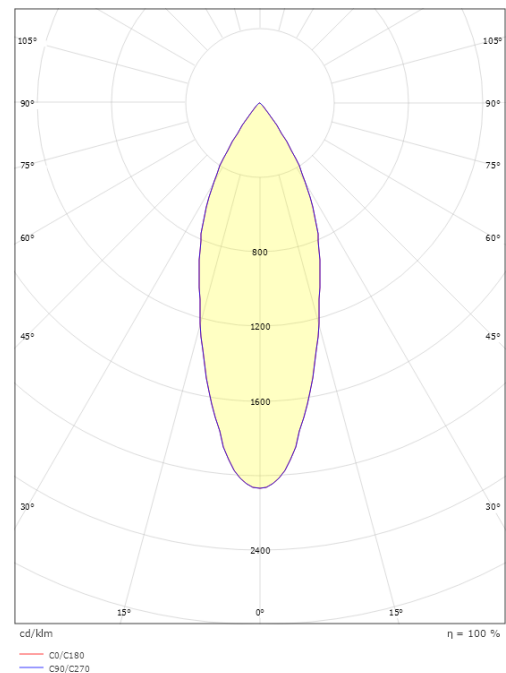

Tube Mini 3-Phasig

Tube Mini 3-Phasig Weiss 940lm 4000K Ra 98 DALI-2

Artikelnummer: 320742
EAN: 7021983207425

Elektrisch

System wattage: 14W
Spannung: 220-240V
Frequenz (Hz): 50/60Hz
Max. Leuchten pro Leitungsschutzschalter: B10: 32, B16: 50, C10: 52, C16: 85

Lichttechnik

Leuchtmittel: LED
Lichtstrom (lm): 940lm
Lichtausbeute: 67 lm/W
Lichtfarbe: 4000K
Farbwiedergabeindex: Ra 98
MacAdams Faktor: SDCM: 2
Lebensdauer: L90/B10>100.000
Lichtverteilung: Direkt
Optik: Reflector medium
Abstrahlwinkel: 40°
UGR: UGR<19

Steuerung/Dimmen

Typ: DALI-2

Schutzklasse

Schutzklasse: Klasse I
IP Klasse: IP20

Richtlinien

Breem: Erfüllt HEA 01 für flickerfreie Beleuchtung

Materialien und Ausführung

Gehäuse: Aluminium
Farbe: Weiss (RAL 9003)

Montage/Anschluss

Montage: Anbau, Innen
Anschluss: ShopLine-DALI-Schiene (Adapter wird mitgeliefert)

Größe

Länge (mm) L: 160
Breite (mm) W: 59
Höhe (mm) H: 160
Abdeckmaß (mm) D: 59
Gewicht (kg) brutto/netto: 0.628 / 0.523

Verpackung

Verpackungsmaße (mm): 240 x 142 x 68

7 021983207425