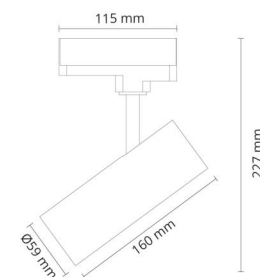

### Montage/Anschluss

Montage: Anbau, Innen  
Anschluss: ShopLine-DALI-Schiene (Adapter wird mitgeliefert)

### Größe

Länge (mm) L: 160  
Breite (mm) W: 59  
Höhe (mm) H: 160  
Abdeckmaß (mm) D: 59  
Gewicht (kg) brutto/netto: 0.628 / 0.523

### Verpackung

Verpackungsmaße (mm): 240 x 142 x 68

7 021983207425