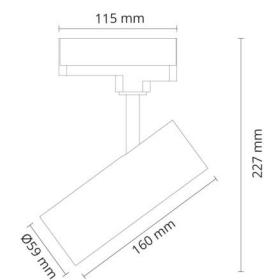

Montage/Anschluss

Montage: Anbau, Innen
Anschluss: ShopLine-DALI-Schiene (Adapter wird mitgeliefert)

Größe

Länge (mm) L: 160
Breite (mm) W: 59
Höhe (mm) H: 160
Abdeckmaß (mm) D: 59
Gewicht (kg) brutto/netto: 0.628 / 0.523

Verpackung

Verpackungsmaße (mm): 240 x 142 x 68

7 021983207418