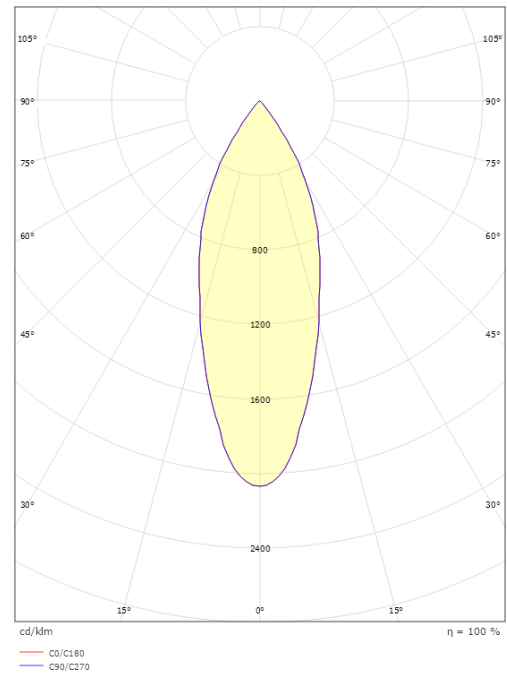

Montage/Anschluss

Montage: Anbau, Innen
Anschluss: ShopLine-DALI-Schiene (Adapter wird mitgeliefert)

Größe

Länge (mm) L: 160
Breite (mm) W: 59
Höhe (mm) H: 160
Abdeckmaß (mm) D: 59
Gewicht (kg) brutto/netto: 0.628 / 0.523

Verpackung

Verpackungsmaße (mm): 240 x 142 x 68

7 021983207418