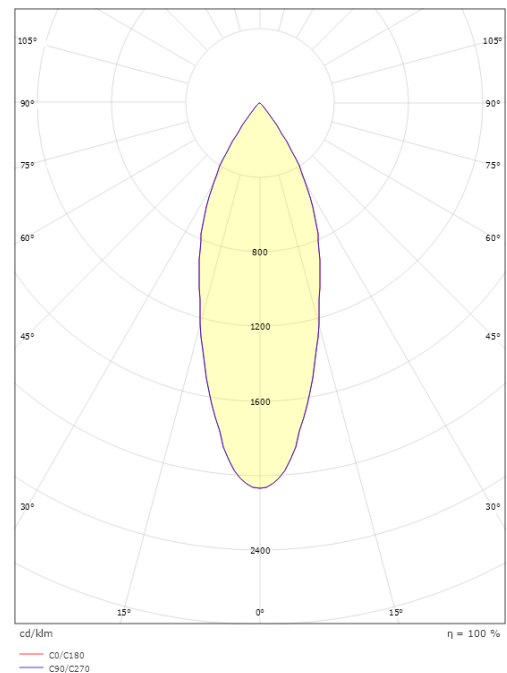

Gehäuse: Aluminium
Farbe: Weiss (RAL 9003)

Montage/Anschluss

Montage: Anbau, Innen
Anschluss: ShopLine-DALI-Schiene (Adapter wird mitgeliefert)

Größe

Länge (mm) L: 160
Breite (mm) W: 59
Höhe (mm) H: 160
Abdeckmaß (mm) D: 59
Gewicht (kg) brutto/netto: 0.628 / 0.523

Verpackung

Verpackungsmaße (mm): 240 x 142 x 68

7 0 2 1 9 8 3 2 0 7 4 1 8