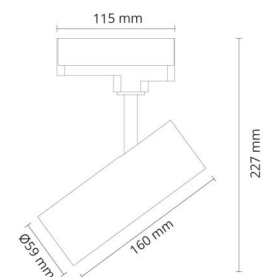

Gehäuse: Aluminium
Farbe: Weiss (RAL 9003)

Montage/Anschluss

Montage: Anbau, Innen
Anschluss: ShopLine-DALI-Schiene (Adapter wird mitgeliefert)

Größe

Länge (mm) L: 160
Breite (mm) W: 59
Höhe (mm) H: 160
Abdeckmaß (mm) D: 59
Gewicht (kg) brutto/netto: 0.628 / 0.523

Verpackung

Verpackungsmaße (mm): 240 x 142 x 68

7 0 2 1 9 8 3 2 0 7 4 1 8