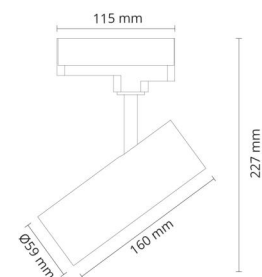

### Montage/Anschluss

Montage: Anbau, Innen  
Anschluss: ShopLine-DALI-Schiene (Adapter wird mitgeliefert)

### Größe

Länge (mm) L: 160  
Breite (mm) W: 59  
Höhe (mm) H: 160  
Abdeckmaß (mm) D: 59  
Gewicht (kg) brutto/netto: 0.628 / 0.523

### Verpackung

Verpackungsmaße (mm): 240 x 142 x 68

7 0 2 1 9 8 3 2 0 7 4 1 8