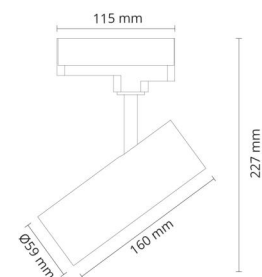

Montage/Anschluss

Montage: Anbau, Innen
Anschluss: ShopLine-DALI-Schiene (Adapter wird mitgeliefert)

Größe

Länge (mm) L: 160
Breite (mm) W: 59
Höhe (mm) H: 160
Abdeckmaß (mm) D: 59
Gewicht (kg) brutto/netto: 0.628 / 0.523

Verpackung

Verpackungsmaße (mm): 240 x 142 x 68

7 0 2 1 9 8 3 2 0 7 4 0 1