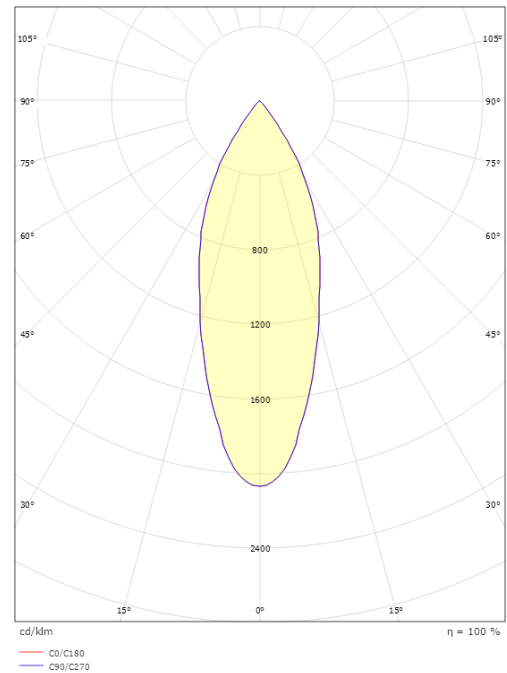

Montage/Anschluss

Montage: Anbau, Innen
Anschluss: ShopLine-DALI-Schiene (Adapter wird mitgeliefert)

Größe

Länge (mm) L: 160
Breite (mm) W: 59
Höhe (mm) H: 160
Abdeckmaß (mm) D: 59
Gewicht (kg) brutto/netto: 0.628 / 0.523

Verpackung

Verpackungsmaße (mm): 240 x 142 x 68

7 021983207401