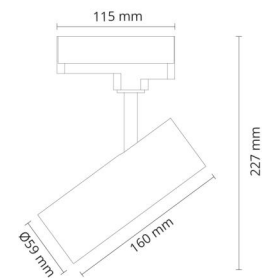

Montage/Anschluss

Montage: Anbau, Innen
Anschluss: ShopLine-DALI-Schiene (Adapter wird mitgeliefert)

Größe

Länge (mm) L: 160
Breite (mm) W: 59
Höhe (mm) H: 160
Abdeckmaß (mm) D: 59
Gewicht (kg) brutto/netto: 0.628 / 0.523

Verpackung

Verpackungsmaße (mm): 240 x 142 x 68

7 021983207401