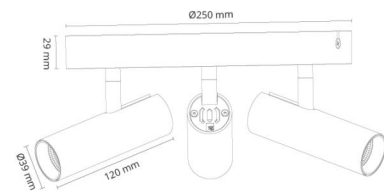

Materialien und Ausführung

Gehäuse: Aluminium
Farbe: Schwarz (RAL 9004)
Werkstoff der Abdeckung: Inklusive UV-stabilisiertes Polycarbonat

Montage/Anschluss

Montage: Anbau, Innen

Größe

Höhe (mm) H: 29
Abdeckmaß (mm) D: 250
Abstand zu brennbaren Materialien (mm): 5mm
Gewicht (kg) brutto/netto: 1.793 / 1.504

Verpackung

Verpackungsmaße (mm): 255 x 260 x 110

7 0 2 1 9 8 3 2 0 6 9 5 4