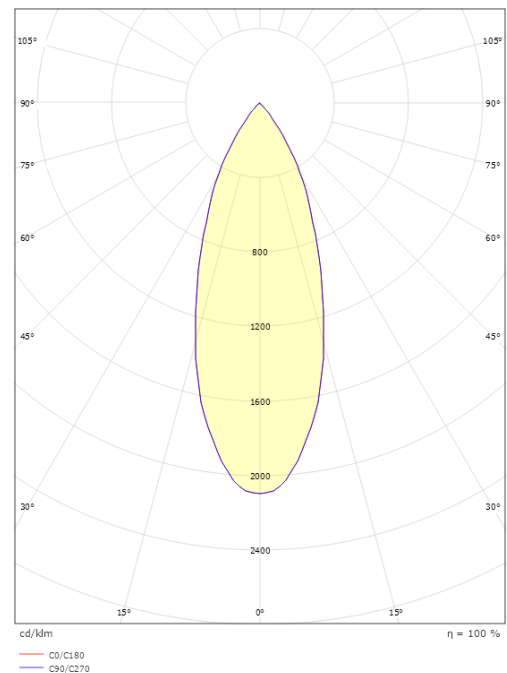

Verpackung

Verpackungsmaße (mm): 255 x 260 x 110