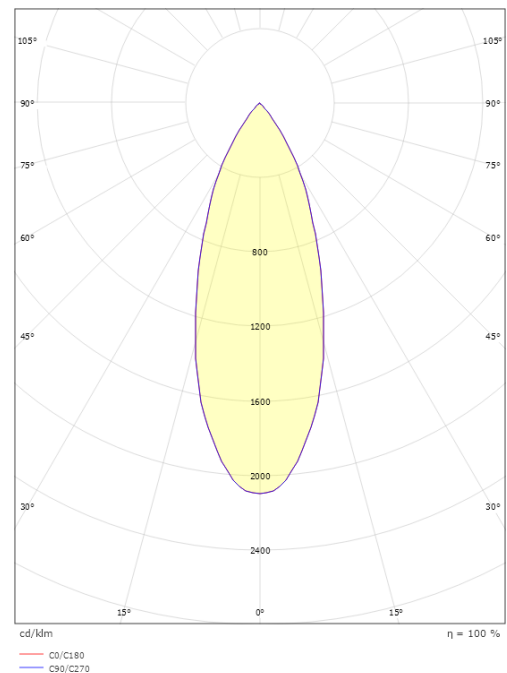

Lichttechnik

Leuchtmittel: LED
Lichtstrom (lm): 960lm
Lichtausbeute: 53 lm/W
Lichtfarbe: 2000-2800K
Farbwiedergabeindex: Ra>95
MacAdams Faktor: SDCM: 2
Lebensdauer: L80/B20>50.000
Lichtverteilung: Direkt
Optik: Reflektor
Abstrahlwinkel: 40°

Gehäuse: Aluminium
Farbe: Schwarz (RAL 9004)
Werkstoff der Abdeckung: UV-stabilisiertes Polycarbonat

Montage/Anschluss

Montage: Anbau, Innen
Anschluss: Anschlussklemme

Größe

Länge (mm) L: 1000
Breite (mm) W: 131
Höhe (mm) H: 182
Gewicht (kg) brutto/netto: 2.022 / 1.316

Verpackung

Verpackungsmaße (mm): 1010 x 138 x 160

7 0 2 1 9 8 3 2 0 7 0 4 3