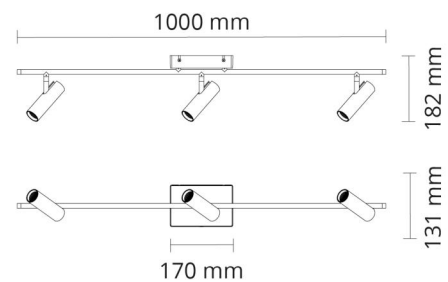

Gehäuse: Aluminium
Farbe: Schwarz (RAL 9004)
Werkstoff der Abdeckung: UV-stabilisiertes Polycarbonat

Montage/Anschluss

Montage: Anbau, Innen
Anschluss: Anschlussklemme

Größe

Länge (mm) L: 1000
Breite (mm) W: 131
Höhe (mm) H: 182
Gewicht (kg) brutto/netto: 2.022 / 1.316

Verpackung

Verpackungsmaße (mm): 1010 x 138 x 160

7 0 2 1 9 8 3 2 0 7 0 4 3