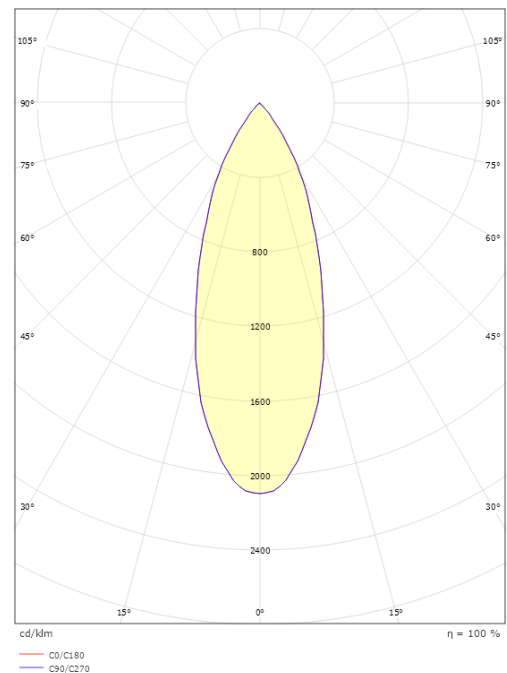

Lichttechnik

Leuchtmittel: LED
Lichtstrom (lm): 960lm
Lichtausbeute: 53 lm/W
Lichtfarbe: 2000-2800K
Farbwiedergabeindex: Ra>95
MacAdams Faktor: SDCM: 2
Lebensdauer: L80/B20>50.000
Lichtverteilung: Direkt
Optik: Reflektor
Abstrahlwinkel: 40°

Gehäuse: Aluminium
Farbe: Schwarz (RAL 9004)
Werkstoff der Abdeckung: Inklusive UV-stabilisiertes Polycarbonat

Montage/Anschluss

Montage: Anbau, Innen
Anschluss: Anschlussklemme

Größe

Länge (mm) L: 1000
Breite (mm) W: 131
Höhe (mm) H: 182
Gewicht (kg) brutto/netto: 2.022 / 1.316

Verpackung

Verpackungsmaße (mm): 1010 x 138 x 160

7 0 2 1 9 8 3 2 0 7 0 4 3