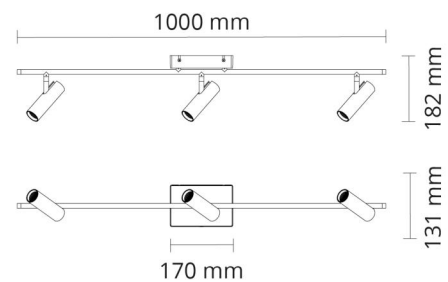

Gehäuse: Aluminium
Farbe: Schwarz (RAL 9004)
Werkstoff der Abdeckung: Inklusive UV-stabilisiertes Polycarbonat

Montage/Anschluss

Montage: Anbau, Innen
Anschluss: Anschlussklemme

Größe

Länge (mm) L: 1000
Breite (mm) W: 131
Höhe (mm) H: 182
Gewicht (kg) brutto/netto: 2.022 / 1.316

Verpackung

Verpackungsmaße (mm): 1010 x 138 x 160

7 0 2 1 9 8 3 2 0 7 0 4 3