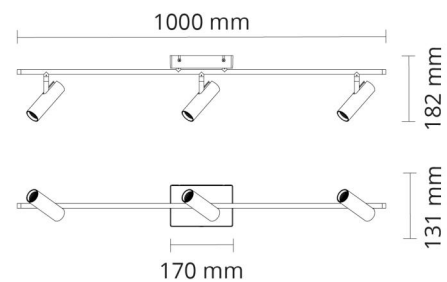

Gehäuse: Aluminium
Farbe: Weiss (RAL 9003)
Werkstoff der Abdeckung: Inklusive UV-stabilisiertes Polycarbonat

Montage/Anschluss

Montage: Anbau, Innen
Anschluss: Anschlussklemme

Größe

Länge (mm) L: 1000
Breite (mm) W: 131
Höhe (mm) H: 182
Gewicht (kg) brutto/netto: 2.022 / 1.316

Verpackung

Verpackungsmaße (mm): 1010 x 138 x 160

7 0 2 1 9 8 3 2 0 7 0 3 6