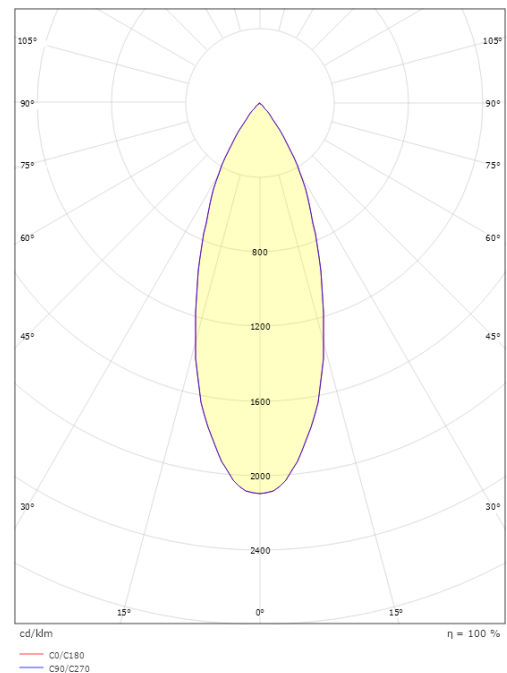

Lichttechnik

Leuchtmittel: LED
Lichtstrom (lm): 960lm
Lichtausbeute: 53 lm/W
Lichtfarbe: 2000-2800K
Farbwiedergabeindex: Ra>95
MacAdams Faktor: SDCM: 2
Lebensdauer: L80/B20>50.000
Lichtverteilung: Direkt
Optik: Reflektor
Abstrahlwinkel: 40°

Gehäuse: Aluminium
Farbe: Weiss (RAL 9003)
Werkstoff der Abdeckung: Inklusive UV-stabilisiertes Polycarbonat

Montage/Anschluss

Montage: Anbau, Innen
Anschluss: Anschlussklemme

Größe

Länge (mm) L: 1000
Breite (mm) W: 131
Höhe (mm) H: 182
Gewicht (kg) brutto/netto: 2.022 / 1.316

Verpackung

Verpackungsmaße (mm): 1010 x 138 x 160

7 0 2 1 9 8 3 2 0 7 0 3 6