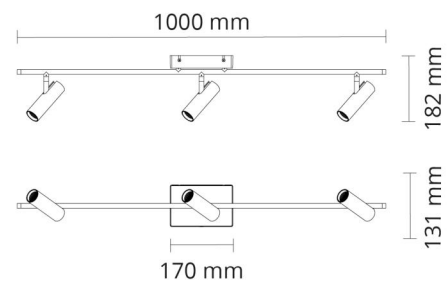

Gehäuse: Aluminium
Farbe: Schwarz (RAL 9004)
Werkstoff der Abdeckung: UV-stabilisiertes Polycarbonat

Montage/Anschluss

Montage: Anbau, Innen
Anschluss: Anschlussklemme

Größe

Länge (mm) L: 1000
Breite (mm) W: 131
Höhe (mm) H: 182
Gewicht (kg) brutto/netto: 2.022 / 1.316

Verpackung

Verpackungsmaße (mm): 1010 x 138 x 160

7 0 2 1 9 8 3 2 0 7 0 2 9