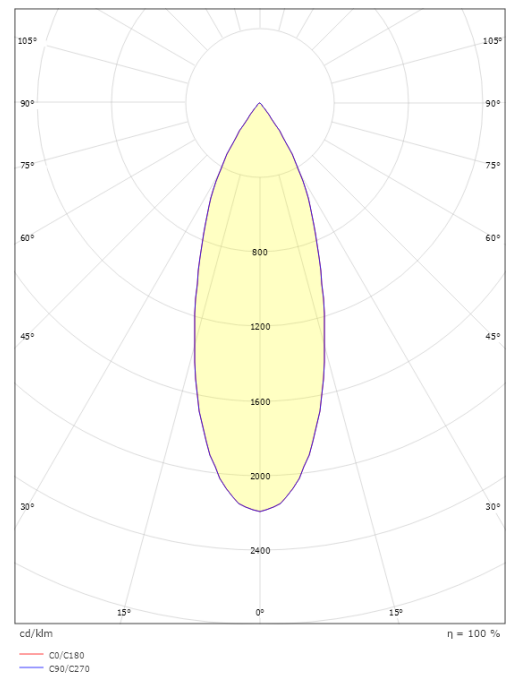

Lichttechnik

Leuchtmittel: LED
Lichtstrom (lm): 1020lm
Lichtausbeute: 57 lm/W
Lichtfarbe: 2700K
Farbwiedergabeindex: Ra 98
MacAdams Faktor: SDCM: 2
Lebensdauer: L90/B10>100.000
Lichtverteilung: Direkt
Optik: Reflektor
Abstrahlwinkel: 40°

Gehäuse: Aluminium
Farbe: Schwarz (RAL 9004)
Werkstoff der Abdeckung: UV-stabilisiertes Polycarbonat

Montage/Anschluss

Montage: Anbau, Innen
Anschluss: Anschlussklemme

Größe

Länge (mm) L: 1000
Breite (mm) W: 131
Höhe (mm) H: 182
Gewicht (kg) brutto/netto: 2.022 / 1.316

Verpackung

Verpackungsmaße (mm): 1010 x 138 x 160

7 0 2 1 9 8 3 2 0 7 0 2 9