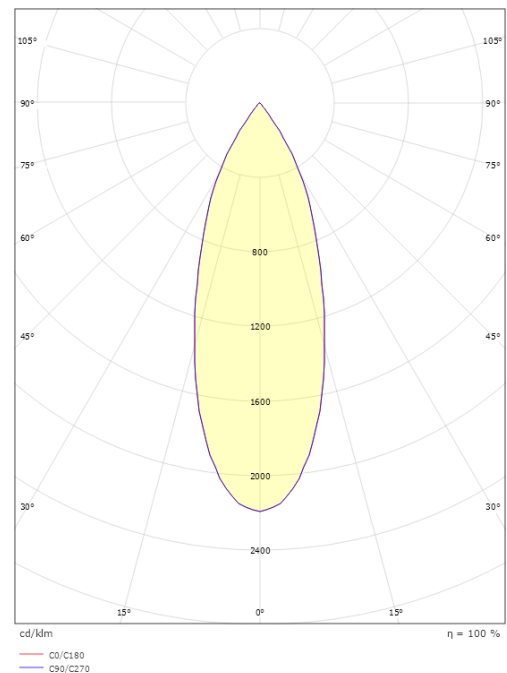

Lichttechnik

Leuchtmittel: LED
Lichtstrom (lm): 1020lm
Lichtausbeute: 57 lm/W
Lichtfarbe: 2700K
Farbwiedergabeindex: Ra 98
MacAdams Faktor: SDCM: 2
Lebensdauer: L90/B10>100.000
Lichtverteilung: Direkt
Optik: Reflektor
Abstrahlwinkel: 40°

Gehäuse: Aluminium
Farbe: Schwarz (RAL 9004)
Werkstoff der Abdeckung: Inklusive UV-stabilisiertes Polycarbonat

Montage/Anschluss

Montage: Anbau, Innen
Anschluss: Anschlussklemme

Größe

Länge (mm) L: 1000
Breite (mm) W: 131
Höhe (mm) H: 182
Gewicht (kg) brutto/netto: 2.022 / 1.316

Verpackung

Verpackungsmaße (mm): 1010 x 138 x 160

7 0 2 1 9 8 3 2 0 7 0 2 9