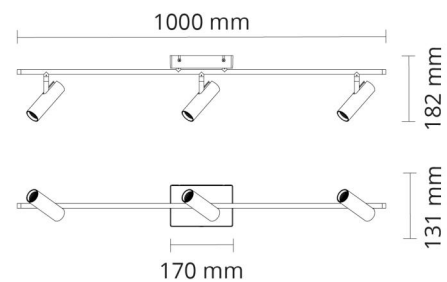

Gehäuse: Aluminium
Farbe: Schwarz (RAL 9004)
Werkstoff der Abdeckung: Inklusive UV-stabilisiertes Polycarbonat

Montage/Anschluss

Montage: Anbau, Innen
Anschluss: Anschlussklemme

Größe

Länge (mm) L: 1000
Breite (mm) W: 131
Höhe (mm) H: 182
Gewicht (kg) brutto/netto: 2.022 / 1.316

Verpackung

Verpackungsmaße (mm): 1010 x 138 x 160

7 0 2 1 9 8 3 2 0 7 0 2 9