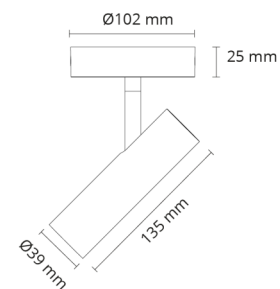

Montage/Anschluss

Montage: Anbau, Innen

Größe

Länge (mm) L: 135
Breite (mm) W: 39
Höhe (mm) H: 25
Abdeckmaß (mm) D: 102
Gewicht (kg) brutto/netto: 0.523 / 0.428

Verpackung

Verpackungsmaße (mm): 185 x 106 x 106