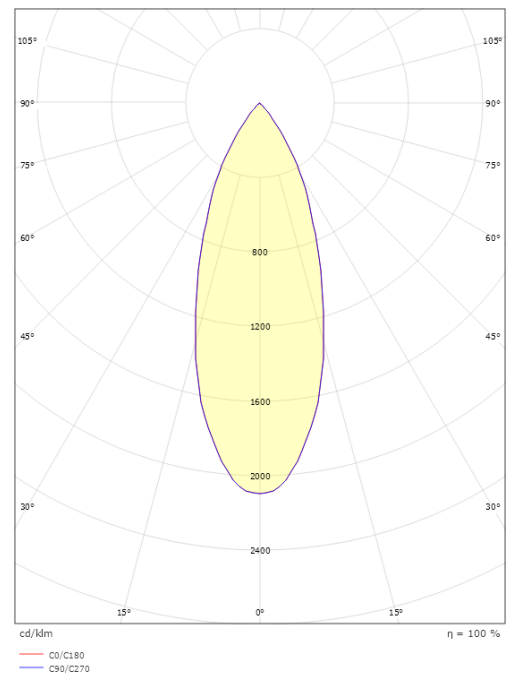

Lichttechnik

Leuchtmittel: LED
Lichtstrom (lm): 340lm
Lichtausbeute: 49 lm/W
Lichtfarbe: 2000-2800K
Farbwiedergabeindex: Ra>95
MacAdams Faktor: SDCM: 2
Lebensdauer: L90/B10>50.000
Lichtverteilung: Direkt
Optik: Reflektor
Abstrahlwinkel: 36°
UGR: UGR<19
Sichtbares Flimmern (SVM): 0
Stroboskop-Effekte und Flimmern (SVM): 0.01

Montage/Anschluss

Montage: Anbau, Innen

Größe

Länge (mm) L: 135
Breite (mm) W: 39
Höhe (mm) H: 25
Abdeckmaß (mm) D: 102
Gewicht (kg) brutto/netto: 0.523 / 0.428

Verpackung

Verpackungsmaße (mm): 185 x 106 x 106

7 0 2 1 9 8 3 2 0 8 1 1 8