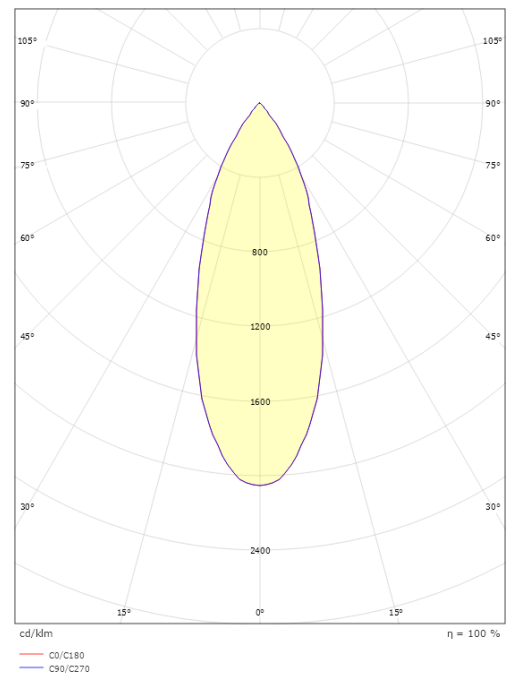

Montage/Anschluss

Montage: Anbau, Innen

Größe

Länge (mm) L: 135
Breite (mm) W: 39
Höhe (mm) H: 25
Abdeckmaß (mm) D: 102
Gewicht (kg) brutto/netto: 0,523 / 0,428

Verpackung

Verpackungsmaße (mm): 106 x 106 x 185