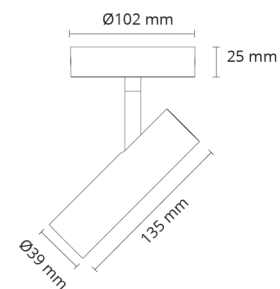

### Montage/Anschluss

Montage: Anbau, Innen

### Größe

Länge (mm) L: 135  
Breite (mm) W: 39  
Höhe (mm) H: 25  
Abdeckmaß (mm) D: 102  
Gewicht (kg) brutto/netto: 0.523 / 0.428

### Verpackung

Verpackungsmaße (mm): 106 x 106 x 185

7 021983208101