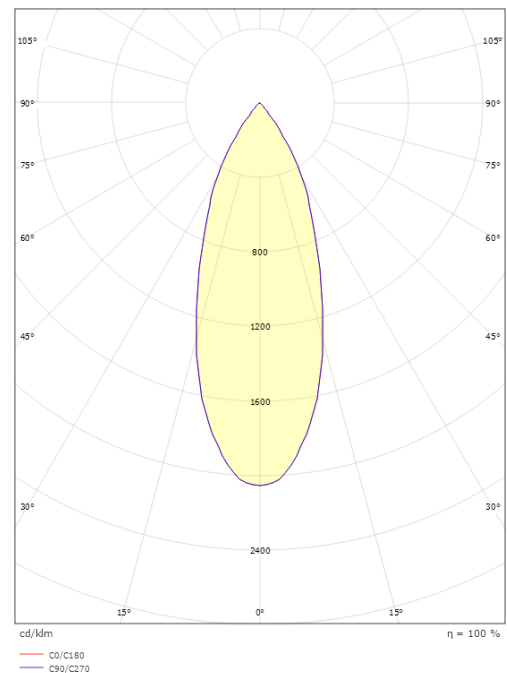

Tube Micro S

Tube Micro S Schwarz 370lm 3000K Ra 98

Artikelnummer: 320810
EAN: 7021983208101

Elektrisch

System wattage: 7W
Spannung: 220-240V
Frequenz (Hz): 50/60Hz
Max. Leuchten pro Leitungsschutzschalter: B10: 180, B16: 290, C10: 180, C16: 290

Lichttechnik

Leuchtmittel: LED
Lichtstrom (lm): 370lm
Lichtausbeute: 53 lm/W
Lichtfarbe: 3000K
Farbwiedergabeindex: Ra 98
MacAdams Faktor: SDCM: 2
Lebensdauer: L90/B10>50.000
Lichtverteilung: Direkt
Optik: Reflektor
Abstrahlwinkel: 36°
UGR: UGR<19
Sichtbares Flimmern (SVM): 0
Stroboskop-Effekte und Flimmern (SVM): 0.01

Schutzklasse

Schutzklasse: Klasse II
IP Klasse: IP20

Richtlinien

Lichtquelle mit Energieeffizienzklasse: F
Breeam: Erfüllt HEA 01 für flickerfreie Beleuchtung

Materialien und Ausführung

Gehäuse: Aluminium
Farbe: Schwarz (RAL 9004)
Werkstoff der Abdeckung: Inklusive UV-stabilisiertes Polycarbonat

Montage/Anschluss

Montage: Anbau, Innen

Größe

Länge (mm) L: 135
Breite (mm) W: 39
Höhe (mm) H: 25
Abdeckmaß (mm) D: 102
Gewicht (kg) brutto/netto: 0.523 / 0.428

Verpackung

Verpackungsmaße (mm): 106 x 106 x 185

7 021983208101