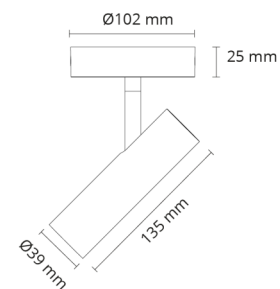

Montage/Anschluss

Montage: Anbau, Innen

Größe

Länge (mm) L: 135
Breite (mm) W: 39
Höhe (mm) H: 25
Abdeckmaß (mm) D: 102
Gewicht (kg) brutto/netto: 0,523 / 0,428

Verpackung

Verpackungsmaße (mm): 106 x 106 x 185