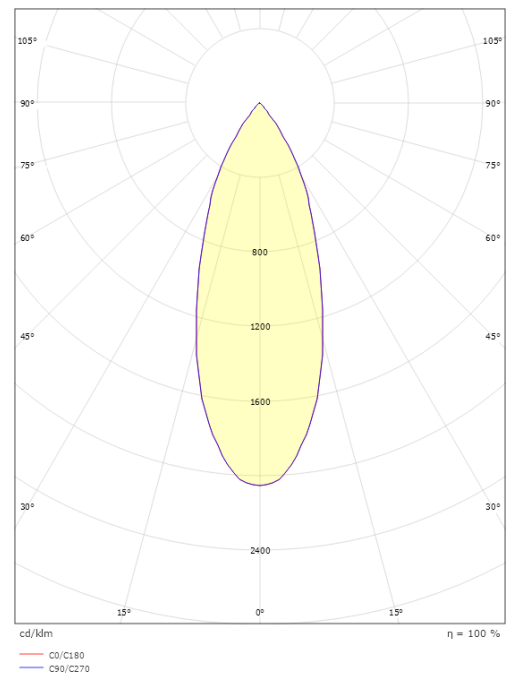

Montage/Anschluss

Montage: Anbau, Innen

Größe

Länge (mm) L: 135
Breite (mm) W: 39
Höhe (mm) H: 25
Abdeckmaß (mm) D: 102
Gewicht (kg) brutto/netto: 0.523 / 0.428

Verpackung

Verpackungsmaße (mm): 185 x 106 x 106