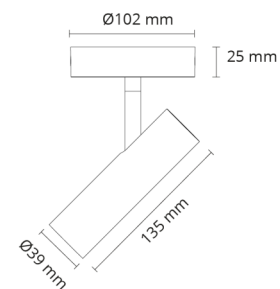

Tube Micro S

Tube Micro S Schwarz 360lm 2700K Ra 98

Artikelnummer: 320809
EAN: 7021983208095

Elektrisch

System wattage: 7W
Spannung: 220-240V
Frequenz (Hz): 50/60Hz
Max. Leuchten pro Leitungsschutzschalter: B10: 180, B16: 290, C10: 180, C16: 290

Lichttechnik

Leuchtmittel: LED
Lichtstrom (lm): 360lm
Lichtausbeute: 51 lm/W
Lichtfarbe: 2700K
Farbwiedergabeindex: Ra 98
MacAdams Faktor: SDCM: 2
Lebensdauer: L90/B10>50.000
Lichtverteilung: Direkt
Optik: Reflektor
Abstrahlwinkel: 36°
UGR: UGR<19
Sichtbares Flimmern (SVM): 0
Stroboskop-Effekte und Flimmern (SVM): 0.01

Schutzklasse

Schutzklasse: Klasse II
IP Klasse: IP20

Richtlinien

Lichtquelle mit Energieeffizienzklasse: F
Breeam: Erfüllt HEA 01 für flickerfreie Beleuchtung

Materialien und Ausführung

Gehäuse: Aluminium
Farbe: Schwarz (RAL 9004)
Werkstoff der Abdeckung: Inklusive UV-stabilisiertes Polycarbonat

Montage/Anschluss

Montage: Anbau, Innen

Größe

Länge (mm) L: 135
Breite (mm) W: 39
Höhe (mm) H: 25
Abdeckmaß (mm) D: 102
Gewicht (kg) brutto/netto: 0.523 / 0.428

Verpackung

Verpackungsmaße (mm): 185 x 106 x 106

7 021983208095