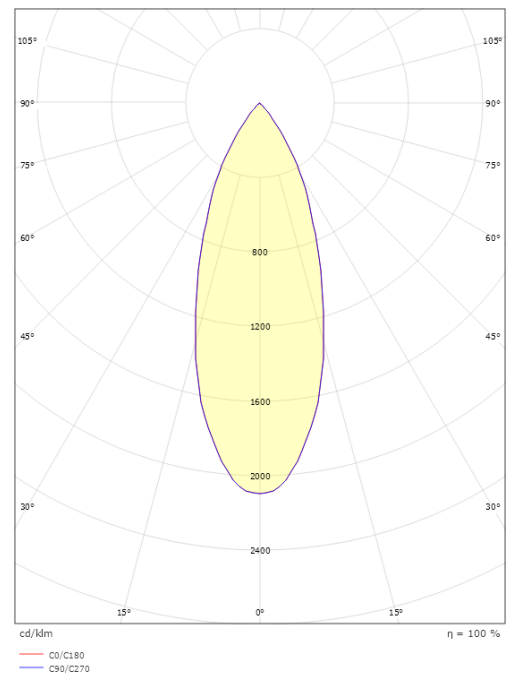

Tube Micro S

Tube Micro S Weiss DimToWarm 340lm 2000-2800K Ra>95

Artikelnummer: 320808
EAN: 7021983208088

Elektrisch

System wattage: 7W
Spannung: 220-240V
Frequenz (Hz): 50/60Hz
Max. Leuchten pro Leitungsschutzschalter: B10: 180, B16: 290, C10: 180, C16: 290

Lichttechnik

Leuchtmittel: LED
Lichtstrom (lm): 340lm
Lichtausbeute: 49 lm/W
Lichtfarbe: 2000-2800K
Farbwiedergabeindex: Ra>95
MacAdams Faktor: SDCM: 2
Lebensdauer: L90/B10>50.000
Lichtverteilung: Direkt
Optik: Reflektor
Abstrahlwinkel: 36°
UGR: UGR<19
Sichtbares Flimmern (SVM): 0
Stroboskop-Effekte und Flimmern (SVM): 0.01

Schutzklasse

Schutzklasse: Klasse II
IP Klasse: IP20

Richtlinien

Lichtquelle mit Energieeffizienzklasse: F
Breeam: Erfüllt HEA 01 für flickerfreie Beleuchtung

Materialien und Ausführung

Gehäuse: Aluminium
Farbe: Weiss (RAL 9003)
Werkstoff der Abdeckung: Inklusive UV-stabilisiertes Polycarbonat

Montage/Anschluss

Montage: Anbau, Innen

Größe

Länge (mm) L: 135
Breite (mm) W: 39
Höhe (mm) H: 25
Abdeckmaß (mm) D: 102
Gewicht (kg) brutto/netto: 0.523 / 0.428

Verpackung

Verpackungsmaße (mm): 106 x 106 x 185

7 0 2 1 9 8 3 2 0 8 0 8 8