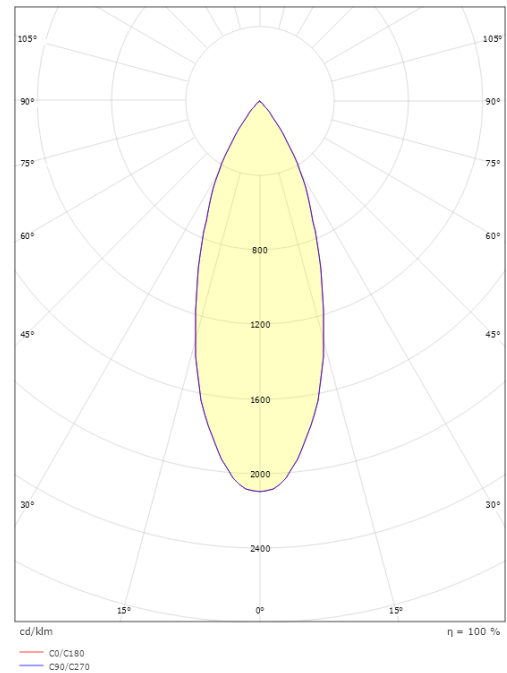

Tube Micro S

Tube Micro S Weiss DimToWarm 340lm 2000-2800K Ra>95

Artikelnummer: 320808
EAN: 7021983208088

Elektrisch

System wattage: 7W
Spannung: 220-240V
Frequenz (Hz): 50/60Hz
Max. Leuchten pro Leitungsschutzschalter: B10: 180, B16: 290, C10: 180, C16: 290

Montage/Anschluss

Montage: Anbau, Innen

Größe

Länge (mm) L: 135
Breite (mm) W: 39
Höhe (mm) H: 25
Abdeckmaß (mm) D: 102
Gewicht (kg) brutto/netto: 0.523 / 0.428

Verpackung

Verpackungsmaße (mm): 106 x 106 x 185

7 0 2 1 9 8 3 2 0 8 0 8 8