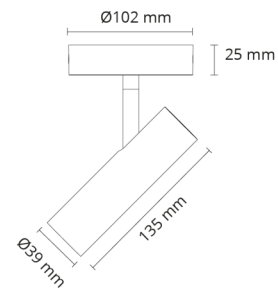

Montage/Anschluss

Montage: Anbau, Innen

Größe

Länge (mm) L: 135
Breite (mm) W: 39
Höhe (mm) H: 25
Abdeckmaß (mm) D: 102
Gewicht (kg) brutto/netto: 0.523 / 0.428

Verpackung

Verpackungsmaße (mm): 106 x 106 x 185