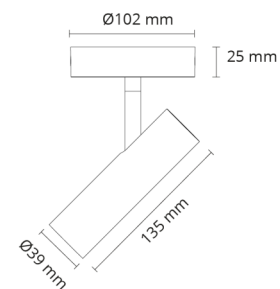

### Montage/Anschluss

Montage: Anbau, Innen

### Größe

Länge (mm) L: 135  
Breite (mm) W: 39  
Höhe (mm) H: 25  
Abdeckmaß (mm) D: 102  
Gewicht (kg) brutto/netto: 0.523 / 0.428

### Verpackung

Verpackungsmaße (mm): 106 x 106 x 185

7 0 2 1 9 8 3 2 0 8 0 8 8