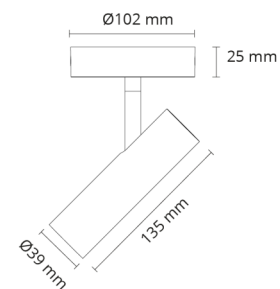

### Montage/Anschluss

Montage: Anbau, Innen

### Größe

Länge (mm) L: 135  
Breite (mm) W: 39  
Höhe (mm) H: 25  
Abdeckmaß (mm) D: 102  
Gewicht (kg) brutto/netto: 0,523 / 0,428

### Verpackung

Verpackungsmaße (mm): 185 x 106 x 106

7 0 2 1 9 8 3 2 0 8 0 7 1