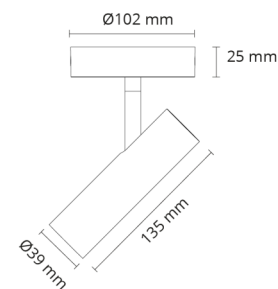

Tube Micro S

Tube Micro S Weiss 360lm 2700K Ra 98

Artikelnummer: 320806
EAN: 7021983208064
Ersetzt: 912450

Elektrisch

System wattage: 7W
Spannung: 220-240V
Frequenz (Hz): 50/60Hz
Max. Leuchten pro Leitungsschutzschalter: B10: 180, B16: 290, C10: 180, C16: 290

Lichttechnik

Leuchtmittel: LED
Lichtstrom (lm): 360lm
Lichtausbeute: 51 lm/W
Lichtfarbe: 2700K
Farbwiedergabeindex: Ra 98
MacAdams Faktor: SDCM: 2
Lebensdauer: L90/B10 > 50.000
Lichtverteilung: Direkt
Optik: Reflektor
Abstrahlwinkel: 36°
UGR: UGR < 19
Sichtbares Flimmern (SVM):
Stroboskop-Effekte und Flimmern (SVM): 0.01

Montage/Anschluss

Montage: Anbau, Innen

Größe

Länge (mm) L: 135
Breite (mm) W: 39
Höhe (mm) H: 25
Abdeckmaß (mm) D: 102
Gewicht (kg) brutto/netto: 0.523 / 0.428

Verpackung

Verpackungsmaße (mm): 106 x 106 x 185