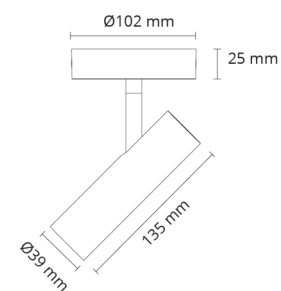

Montage/Anschluss

Montage: Anbau, Innen

Größe

Länge (mm) L: 135
Breite (mm) W: 39
Höhe (mm) H: 25
Abdeckmaß (mm) D: 102
Gewicht (kg) brutto/netto: 0.523 / 0.428

Verpackung

Verpackungsmaße (mm): 106 x 106 x 185