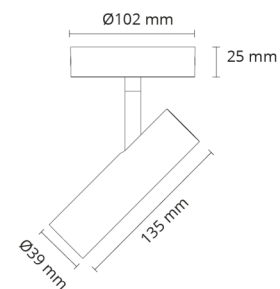

Tube Micro S

Tube Micro S Weiss 360lm 2700K Ra 98

Artikelnummer: 320806
EAN: 7021983208064
Ersetzt: 912450