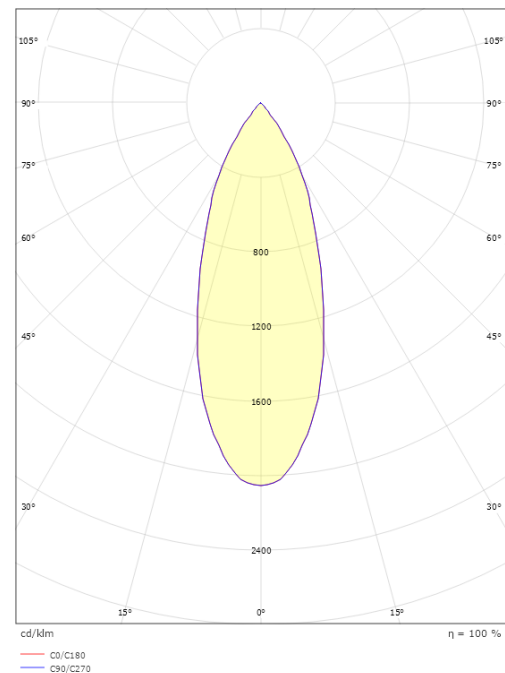

Tube Micro S

Tube Micro S Weiss 360lm 2700K Ra 98

Artikelnummer: 320806
EAN: 7021983208064
Ersetzt: 912450

Elektrisch

System wattage: 7W
Spannung: 220-240V
Frequenz (Hz): 50/60Hz
Max. Leuchten pro Leitungsschutzschalter: B10: 180, B16: 290, C10: 180, C16: 290

Montage/Anschluss

Montage: Anbau, Innen

Größe

Länge (mm) L: 135
Breite (mm) W: 39
Höhe (mm) H: 25
Abdeckmaß (mm) D: 102
Gewicht (kg) brutto/netto: 0.523 / 0.428

Verpackung

Verpackungsmaße (mm): 106 x 106 x 185

7 0 2 1 9 8 3 2 0 8 0 6 4