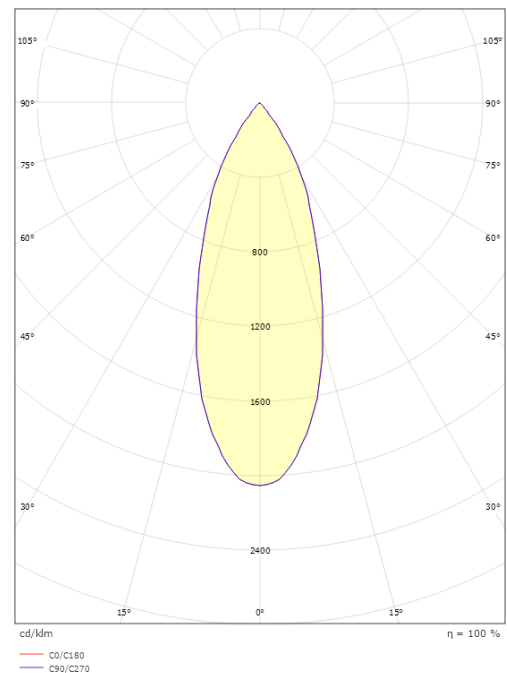

Verpackung

Verpackungsmaße (mm): 106 x 106 x 185