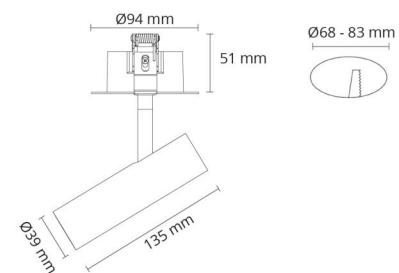

### Montage/Anschluss

Montage: Einbau, Innen

### Größe

Länge (mm) L: 135  
Breite (mm) W: 39  
Höhe (mm) H: 135  
Lochmaß (mm): 83  
Abstand zu brennbaren Materialien (mm): 10mm  
Gewicht (kg) brutto/netto: 0.8 / 0.478

### Verpackung

Verpackungsmaße (mm): 215 x 100 x 105

7 0 2 1 9 8 3 2 0 7 5 3 1