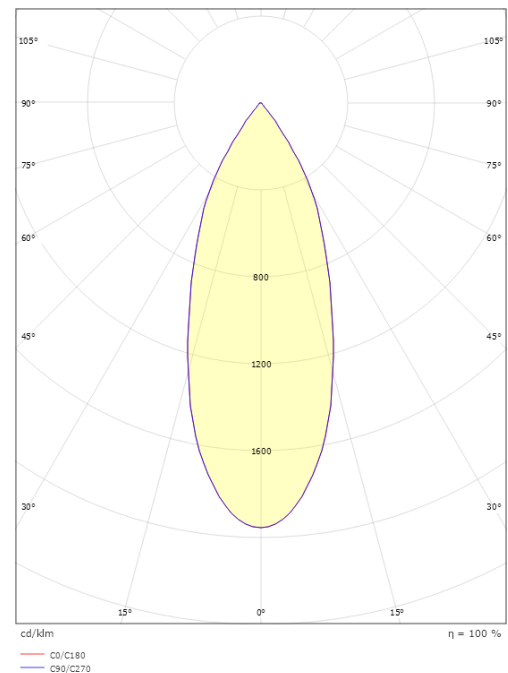

Tube Micro R

Tube Micro R Schwarz 680lm 2700K Ra 98 DALI

Artikelnummer: 320753
EAN: 7021983207531

Elektrisch

System wattage: 15W
Spannung: 220-240V
Frequenz (Hz): 50/60Hz

Lichttechnik

Leuchtmittel: LED
Lichtstrom (lm): 680lm
Lichtausbeute: 45 lm/W
Lichtfarbe: 2700K
Farbwiedergabeindex: Ra 98
MacAdams Faktor: SDCM: 2
Lebensdauer: L90/B10>100.000
Lichtverteilung: Direkt
Optik: Reflektor
Abstrahlwinkel: 36°

Steuerung/Dimmen

Typ: DALI

Schutzklasse

Schutzklasse: Klasse II

Richtlinien

Lichtquelle mit Energieeffizienzklasse: F
Breeam: Erfüllt HEA 01 für flickerfreie Beleuchtung

Materialien und Ausführung

Gehäuse: Aluminium
Farbe: Schwarz (RAL 9004)
Werkstoff der Abdeckung: Inklusiv UV-stabilisiertes Polycarbonat

Montage/Anschluss

Montage: Einbau, Innen

Größe

Länge (mm) L: 135
Breite (mm) W: 39
Höhe (mm) H: 135
Lochmaß (mm): 83
Abstand zu brennbaren Materialien (mm): 10mm
Gewicht (kg) brutto/netto: 0.8 / 0.478

Verpackung

Verpackungsmaße (mm): 215 x 100 x 105

7 0 2 1 9 8 3 2 0 7 5 3 1