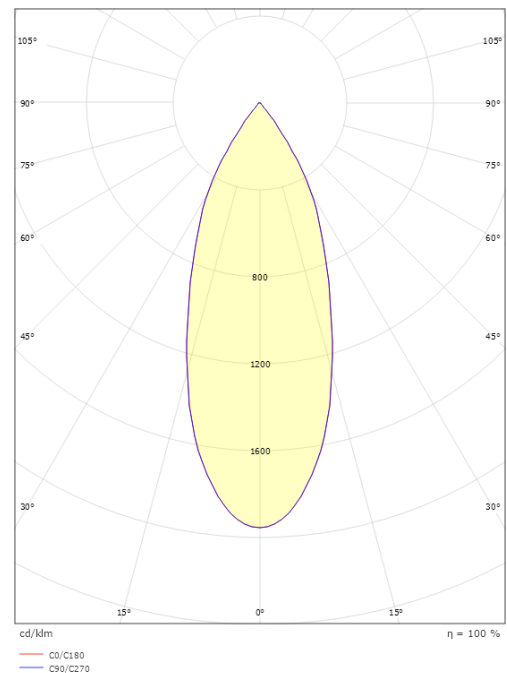

Tube Micro R

Tube Micro R Weiss 680lm 2700K Ra 98 DALI

Artikelnummer: 320750
EAN: 7021983207500

Elektrisch

System wattage: 15W
Spannung: 220-240V
Frequenz (Hz): 50/60Hz

Lichttechnik

Leuchtmittel: LED
Lichtstrom (lm): 680lm
Lichtausbeute: 45 lm/W
Lichtfarbe: 2700K
Farbwiedergabeindex: Ra 98
MacAdams Faktor: SDCM: 2
Lebensdauer: L90/B10>100.000
Lichtverteilung: Direkt
Optik: Reflektor
Abstrahlwinkel: 36°

Montage/Anschluss

Montage: Einbau, Innen

Größe

Länge (mm) L: 135
Breite (mm) W: 39
Höhe (mm) H: 135
Lochmaß (mm): 83
Abstand zu brennbaren Materialien (mm): 10mm
Gewicht (kg) brutto/netto: 0.8 / 0.478

Verpackung

Verpackungsmaße (mm): 215 x 100 x 105

7 0 2 1 9 8 3 2 0 7 5 0 0