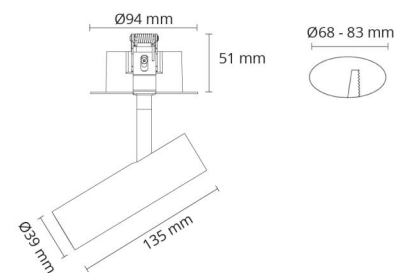

Montage/Anschluss

Montage: Einbau, Innen

Größe

Länge (mm) L: 135
Breite (mm) W: 39
Höhe (mm) H: 135
Lochmaß (mm): 83
Abstand zu brennbaren Materialien (mm): 10mm
Gewicht (kg) brutto/netto: 0.8 / 0.478

Verpackung

Verpackungsmaße (mm): 215 x 100 x 105

7 0 2 1 9 8 3 2 0 7 5 0 0