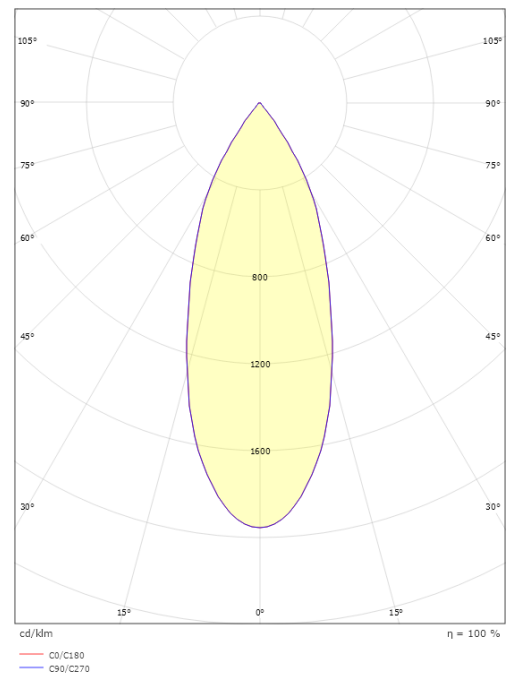

Tube Micro R

Tube Micro R Weiss 680lm 2700K Ra 98 DALI

Artikelnummer: 320750
EAN: 7021983207500

Elektrisch

System wattage: 15W
Spannung: 220-240V
Frequenz (Hz): 50/60Hz

Lichttechnik

Leuchtmittel: LED
Lichtstrom (lm): 680lm
Lichtausbeute: 45 lm/W
Lichtfarbe: 2700K
Farbwiedergabeindex: Ra 98
MacAdams Faktor: SDCM: 2
Lebensdauer: L90/B10>100.000
Lichtverteilung: Direkt
Optik: Reflektor
Abstrahlwinkel: 36°

Gehäuse: Aluminium
Farbe: Weiss (RAL 9003)
Werkstoff der Abdeckung: Inklusive UV-stabilisiertes Polycarbonat

Montage/Anschluss

Montage: Einbau, Innen

Größe

Länge (mm) L: 135
Breite (mm) W: 39
Höhe (mm) H: 135
Lochmaß (mm): 83
Abstand zu brennbaren Materialien (mm): 10mm
Gewicht (kg) brutto/netto: 0.8 / 0.478

Verpackung

Verpackungsmaße (mm): 215 x 100 x 105

7 0 2 1 9 8 3 2 0 7 5 0 0