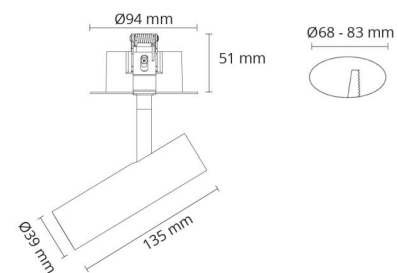

Gehäuse: Aluminium
Farbe: Weiss (RAL 9003)
Werkstoff der Abdeckung: Inklusive UV-stabilisiertes Polycarbonat

Montage/Anschluss

Montage: Einbau, Innen

Größe

Länge (mm) L: 135
Breite (mm) W: 39
Höhe (mm) H: 135
Lochmaß (mm): 83
Abstand zu brennbaren Materialien (mm): 10mm
Gewicht (kg) brutto/netto: 0.8 / 0.478

Verpackung

Verpackungsmaße (mm): 215 x 100 x 105

7 0 2 1 9 8 3 2 0 7 5 0 0