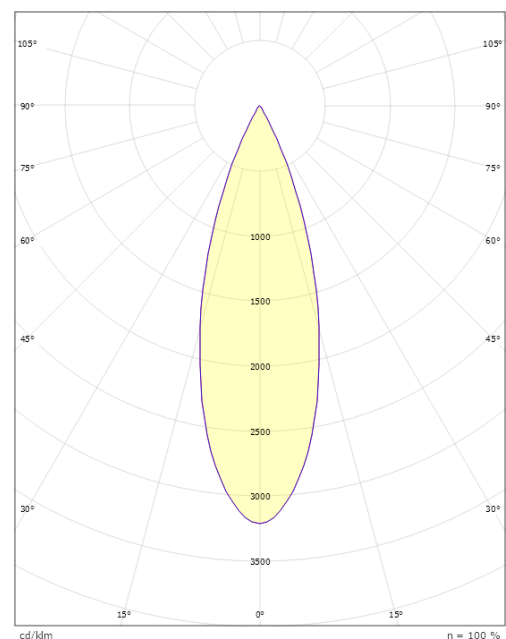

Tube Eco 3-Phasig

Tube Eco 3-Phasig Schwarz 2410lm 4000K Ra>90 DALI

Artikelnummer: 312453
EAN: 7021983124531

Elektrisch

System wattage: 26W
Spannung: 220-240V
Frequenz (Hz): 50/60Hz
Max. Leuchten pro Leitungsschutzschalter: B10: 31, B16: 50, C10: 52, C16: 85

Lichttechnik

Leuchtmittel: LED
Lichtstrom (lm): 2410lm
Lichtausbeute: 93 lm/W
Lichtfarbe: 4000K
Farbwiedergabeindex: Ra>90
MacAdams Faktor: SDCM: 3
Lebensdauer: L90/B10>100.000
Max. Umgebungstemperatur: 35°C
Lebensdauer bei max. Umgebungstemp.: L90/B10>50.000
Lichtverteilung: Direkt
Optik: Reflektor
Abstrahlwinkel: 32°

Steuerung/Dimmen

Typ: DALI

Schutzklasse

Schutzklasse: Klasse I
IP Klasse: IP20

Richtlinien

Lichtquelle mit Energieeffizienzklasse: E
Breeam: Erfüllt HEA 01 für flickerfreie Beleuchtung

Materialien und Ausführung

Gehäuse: Aluminium
Farbe: Schwarz (RAL 9004)
Werkstoff der Abdeckung: Glas

Montage/Anschluss

Montage: Anbau, Innen
Anschluss: ShopLine-DALI-Schiene (Adapter wird mitgeliefert)

Größe

Höhe (mm) H: 220
Abdeckmaß (mm) D: 92
Gewicht (kg) brutto/netto: 1.35 / 1.16

Verpackung

Verpackungsmaße (mm): 306 x 142 x 105

cd/kdm

$\eta = 100\%$

— C0/C180
— C90/C270

7 0 2 1 9 8 3 1 2 4 5 3 1