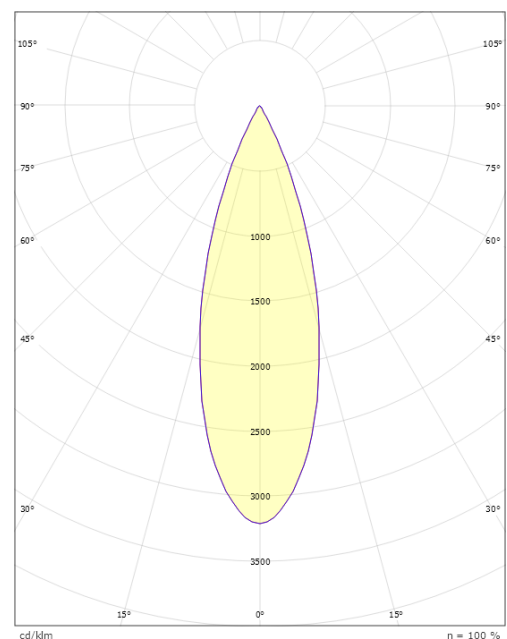

Tube Eco 3-Phasig

Tube Eco 3-Phasig Schwarz 2410lm 4000K Ra>90 DALI-2

Artikelnummer: 312453
EAN: 7021983124531

Elektrisch

System wattage: 26W
Spannung: 220-240V
Frequenz (Hz): 50/60Hz
Max. Leuchten pro Leitungsschutzschalter: B10: 31, B16: 50, C10: 52, C16: 85

Lichttechnik

Leuchtmittel: LED
Lichtstrom (lm): 2410lm
Lichtausbeute: 93 lm/W
Lichtfarbe: 4000K
Farbwiedergabeindex: Ra>90
MacAdams Faktor: SDCM: 3
Lebensdauer: L90/B10>100.000
Max. Umgebungstemperatur: 35°C
Lebensdauer bei max. Umgebungstemp.: L90/B10>50.000
Lichtverteilung: Direkt
Optik: Reflektor
Abstrahlwinkel: 32°

Steuerung/Dimmen

Typ: DALI-2

Schutzklasse

Schutzklasse: Klasse I
IP Klasse: IP20

Richtlinien

Lichtquelle mit Energieeffizienzklasse: E
Breeam: Erfüllt HEA 01 für flickerfreie Beleuchtung

Materialien und Ausführung

Gehäuse: Aluminium
Farbe: Schwarz (RAL 9004)
Werkstoff der Abdeckung: Glas

Montage/Anschluss

Montage: Anbau, Innen
Anschluss: ShopLine-DALI-Schiene (Adapter wird mitgeliefert)

Größe

Höhe (mm) H: 220
Abdeckmaß (mm) D: 92
Gewicht (kg) brutto/netto: 1.35 / 1.16

Verpackung

Verpackungsmaße (mm): 306 x 142 x 105

cd/km
— C0/C180
— C90/C270

η = 100 %

7 0 2 1 9 8 3 1 2 4 5 3 1