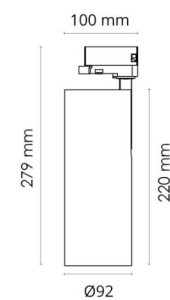

### Montage/Anschluss

Montage: Anbau, Innen  
Anschluss: ShopLine-DALI-Schiene (Adapter wird mitgeliefert)

### Größe

Höhe (mm) H: 220  
Abdeckmaß (mm) D: 92  
Gewicht (kg) brutto/netto: 1.35 / 1.16

### Verpackung

Verpackungsmaße (mm): 306 x 142 x 105

cd/km  
— C0/C180  
— C90/C270

η = 100 %

7 0 2 1 9 8 3 1 2 4 5 3 1