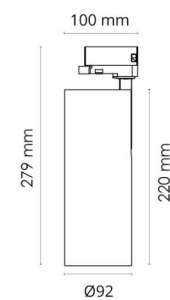

Lichttechnik

Leuchtmittel: LED
Lichtstrom (lm): 2410lm
Lichtausbeute: 93 lm/W
Lichtfarbe: 4000K
Farbwiedergabeindex: Ra>90
MacAdams Faktor: SDCM: 3
Lebensdauer: L90/B10>100.000
Max. Umgebungstemperatur: 35°C
Lebensdauer bei max. Umgebungstemp.: L90/B10>50.000
Lichtverteilung: Direkt
Optik: Reflektor
Abstrahlwinkel: 32°

Gehäuse: Aluminium
Farbe: Schwarz (RAL 9004)
Werkstoff der Abdeckung: Glas

Montage/Anschluss

Montage: Anbau, Innen
Anschluss: ShopLine-DALI-Schiene (Adapter wird mitgeliefert)

Größe

Höhe (mm) H: 220
Abdeckmaß (mm) D: 92
Gewicht (kg) brutto/netto: 1.35 / 1.16

Verpackung

Verpackungsmaße (mm): 306 x 142 x 105

cd/km
— C0/C180
— C90/C270

7 0 2 1 9 8 3 1 2 4 5 3 1