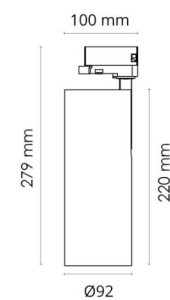

Verpackung

Verpackungsmaße (mm): 306 x 142 x 105