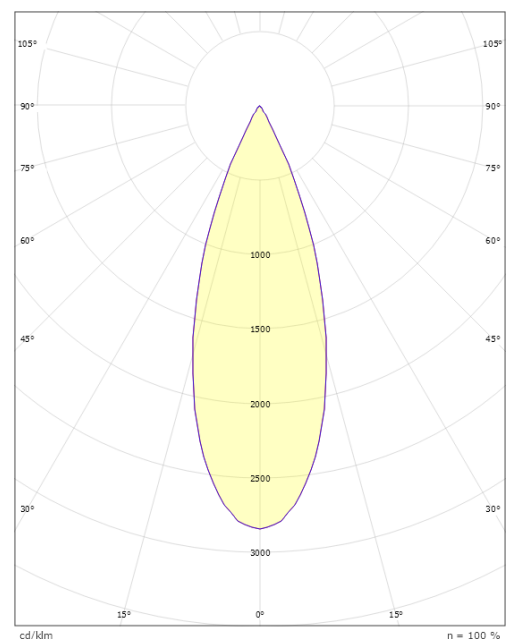

Lichttechnik

Leuchtmittel: LED
Lichtstrom (lm): 2280lm
Lichtausbeute: 88 lm/W
Lichtfarbe: 3000K
Farbwiedergabeindex: Ra>90
MacAdams Faktor: SDCM: 3
Lebensdauer: L90/B10>100.000
Max. Umgebungstemperatur: 35°C
Lebensdauer bei max. Umgebungstemp.: L90/B10>50.000
Lichtverteilung: Direkt
Optik: Reflektor
Abstrahlwinkel: 32°

Montage/Anschluss

Montage: Anbau, Innen
Anschluss: ShopLine-DALI-Schiene (Adapter wird mitgeliefert)

Größe

Höhe (mm) H: 220
Abdeckmaß (mm) D: 92
Gewicht (kg) brutto/netto: 1.35 / 1.16

Verpackung

Verpackungsmaße (mm): 306 x 142 x 105