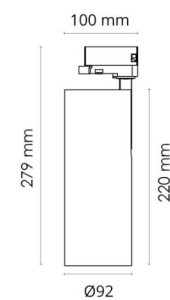

Lichttechnik

Leuchtmittel: LED
Lichtstrom (lm): 2410lm
Lichtausbeute: 93 lm/W
Lichtfarbe: 4000K
Farbwiedergabeindex: Ra>90
MacAdams Faktor: SDCM: 3
Lebensdauer: L90/B10>100.000
Max. Umgebungstemperatur: 35°C
Lebensdauer bei max. Umgebungstemp.: L90/B10>50.000
Lichtverteilung: Direkt
Optik: Reflektor
Abstrahlwinkel: 32°

Montage/Anschluss

Montage: Anbau, Innen
Anschluss: ShopLine-DALI-Schiene (Adapter wird mitgeliefert)

Größe

Höhe (mm) H: 220
Abdeckmaß (mm) D: 92
Gewicht (kg) brutto/netto: 1.35 / 1.16

Verpackung

Verpackungsmaße (mm): 306 x 142 x 105