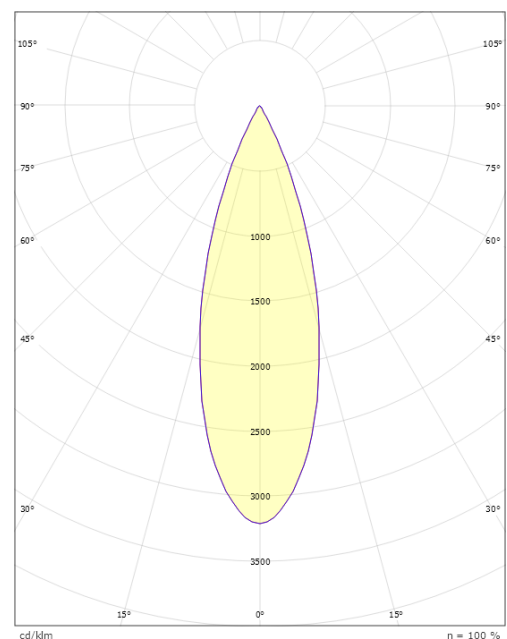

Tube Eco 3-Phasig

Tube Eco 3-Phasig Weiss 2410lm 4000K Ra>90 DALI

Artikelnummer: 312451
EAN: 7021983124517

Elektrisch

System wattage: 26W
Spannung: 220-240V
Frequenz (Hz): 50/60Hz
Max. Leuchten pro Leitungsschutzschalter: B10: 31, B16: 50, C10: 52, C16: 85

Lichttechnik

Leuchtmittel: LED
Lichtstrom (lm): 2410lm
Lichtausbeute: 93 lm/W
Lichtfarbe: 4000K
Farbwiedergabeindex: Ra>90
MacAdams Faktor: SDCM: 3
Lebensdauer: L90/B10>100.000
Max. Umgebungstemperatur: 35°C
Lebensdauer bei max. Umgebungstemp.: L90/B10>50.000
Lichtverteilung: Direkt
Optik: Reflektor
Abstrahlwinkel: 32°

Montage/Anschluss

Montage: Anbau, Innen
Anschluss: ShopLine-DALI-Schiene (Adapter wird mitgeliefert)

Größe

Höhe (mm) H: 220
Abdeckmaß (mm) D: 92
Gewicht (kg) brutto/netto: 1.35 / 1.16

Verpackung

Verpackungsmaße (mm): 306 x 142 x 105