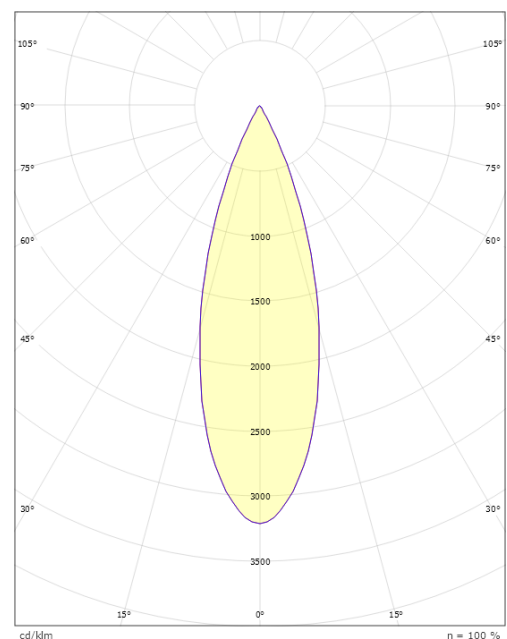

Tube Eco 3-Phasig

Tube Eco 3-Phasig Weiss 2410lm 4000K Ra>90 DALI-2

Artikelnummer: 312451
EAN: 7021983124517

Elektrisch

System wattage: 26W
Spannung: 220-240V
Frequenz (Hz): 50/60Hz
Max. Leuchten pro Leitungsschutzschalter: B10: 31, B16: 50, C10: 52, C16: 85

Lichttechnik

Leuchtmittel: LED
Lichtstrom (lm): 2410lm
Lichtausbeute: 93 lm/W
Lichtfarbe: 4000K
Farbwiedergabeindex: Ra>90
MacAdams Faktor: SDCM: 3
Lebensdauer: L90/B10>100.000
Max. Umgebungstemperatur: 35°C
Lebensdauer bei max. Umgebungstemp.: L90/B10>50.000
Lichtverteilung: Direkt
Optik: Reflektor
Abstrahlwinkel: 32°

Montage/Anschluss

Montage: Anbau, Innen
Anschluss: ShopLine-DALI-Schiene (Adapter wird mitgeliefert)

Größe

Höhe (mm) H: 220
Abdeckmaß (mm) D: 92
Gewicht (kg) brutto/netto: 1.35 / 1.16

Verpackung

Verpackungsmaße (mm): 306 x 142 x 105