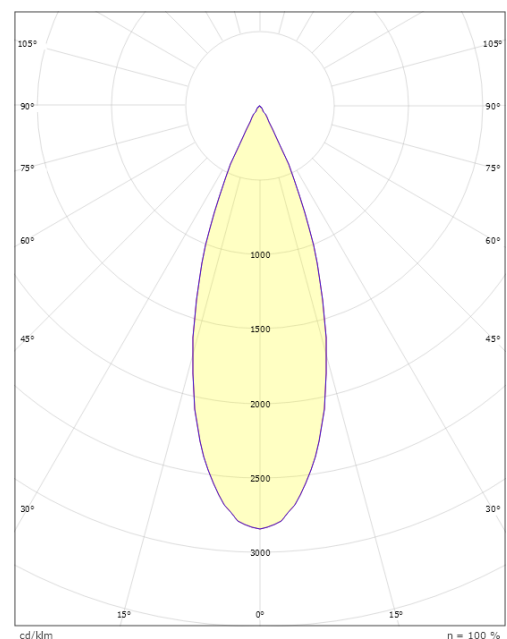

Lichttechnik

Leuchtmittel: LED
Lichtstrom (lm): 2280lm
Lichtausbeute: 88 lm/W
Lichtfarbe: 3000K
Farbwiedergabeindex: Ra>90
MacAdams Faktor: SDCM: 3
Lebensdauer: L90/B10>100.000
Max. Umgebungstemperatur: 35°C
Lebensdauer bei max. Umgebungstemp.: L90/B10>50.000
Lichtverteilung: Direkt
Optik: Reflektor
Abstrahlwinkel: 32°

Montage/Anschluss

Montage: Anbau, Innen
Anschluss: ShopLine-DALI-Schiene (Adapter wird mitgeliefert)

Größe

Höhe (mm) H: 220
Abdeckmaß (mm) D: 92
Gewicht (kg) brutto/netto: 1.35 / 1.16

Verpackung

Verpackungsmaße (mm): 306 x 142 x 105

cd/m²
— C0/C180
— C90/C270

7 0 2 1 9 8 3 1 2 4 5 0 0