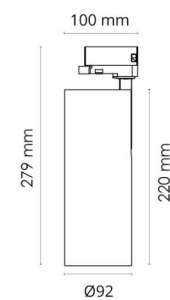

Montage/Anschluss

Montage: Anbau, Innen
Anschluss: ShopLine-DALI-Schiene (Adapter wird mitgeliefert)

Größe

Höhe (mm) H: 220
Abdeckmaß (mm) D: 92
Gewicht (kg) brutto/netto: 1.35 / 1.16

Verpackung

Verpackungsmaße (mm): 306 x 142 x 105