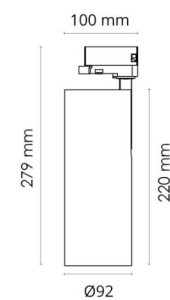

Gehäuse: Aluminium
Farbe: Weiß-matt (RAL 9003)
Werkstoff der Abdeckung: Glas

Montage/Anschluss

Montage: Anbau, Innen
Anschluss: ShopLine-DALI-Schiene (Adapter wird mitgeliefert)

Größe

Höhe (mm) H: 220
Abdeckmaß (mm) D: 92
Gewicht (kg) brutto/netto: 1.35 / 1.16

Verpackung

Verpackungsmaße (mm): 306 x 142 x 105

cd/kdm
— C0/C180
— C90/C270

7 0 2 1 9 8 3 1 2 4 5 0 0