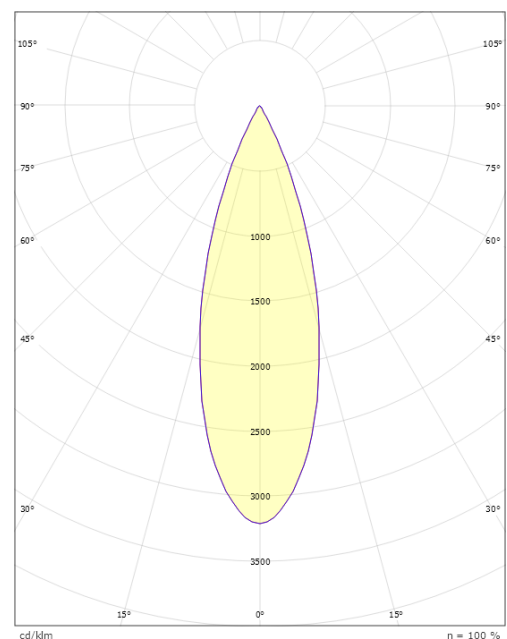

Tube Eco 3-Phasig

Tube Eco 3-Phasig Weiss 2280lm 3000K Ra>90 DALI-2

Artikelnummer: 312450
EAN: 7021983124500

Elektrisch

System wattage: 26W
Spannung: 220-240V
Frequenz (Hz): 50/60Hz
Max. Leuchten pro Leitungsschutzschalter: B10: 31, B16: 50, C10: 52, C16: 85

Lichttechnik

Leuchtmittel: LED
Lichtstrom (lm): 2280lm
Lichtausbeute: 88 lm/W
Lichtfarbe: 3000K
Farbwiedergabeindex: Ra>90
MacAdams Faktor: SDCM: 3
Lebensdauer: L90/B10>100.000
Max. Umgebungstemperatur: 35°C
Lebensdauer bei max. Umgebungstemp.: L90/B10>50.000
Lichtverteilung: Direkt
Optik: Reflektor
Abstrahlwinkel: 32°

Steuerung/Dimmen

Typ: DALI-2

Schutzklasse

Schutzklasse: Klasse I
IP Klasse: IP20

Richtlinien

Lichtquelle mit Energieeffizienzklasse: E
Breeam: Erfüllt HEA 01 für flickerfreie Beleuchtung

Materialien und Ausführung

Gehäuse: Aluminium
Farbe: Weiß-matt (RAL 9003)
Werkstoff der Abdeckung: Glas

Montage/Anschluss

Montage: Anbau, Innen
Anschluss: ShopLine-DALI-Schiene (Adapter wird mitgeliefert)

Größe

Höhe (mm) H: 220
Abdeckmaß (mm) D: 92
Gewicht (kg) brutto/netto: 1.35 / 1.16

Verpackung

Verpackungsmaße (mm): 306 x 142 x 105

cd/kdm
— C0/C180
— C90/C270

7 0 2 1 9 8 3 1 2 4 5 0 0