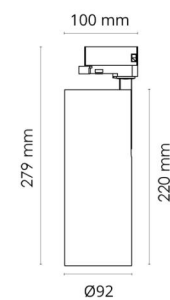

### Montage/Anschluss

Montage: Anbau, Innen  
Anschluss: ShopLine-DALI-Schiene (Adapter wird mitgeliefert)

### Größe

Höhe (mm) H: 220  
Abdeckmaß (mm) D: 92  
Gewicht (kg) brutto/netto: 1.35 / 1.16

### Verpackung

Verpackungsmaße (mm): 306 x 142 x 105

cd/kdm  
— C0/C180  
— C90/C270

7 0 2 1 9 8 3 1 2 4 5 0 0