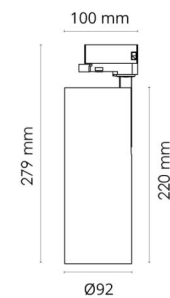

### Montage/Anschluss

Montage: Anbau, Innen

### Größe

Länge (mm) L: 220  
Breite (mm) W: 92  
Höhe (mm) H: 220  
Abdeckmaß (mm) D: 92  
Gewicht (kg) brutto/netto: 1.27 / 1.109

### Verpackung

Verpackungsmaße (mm): 295 x 100 x 107

7 0 2 1 9 8 3 1 4 4 7 9 9