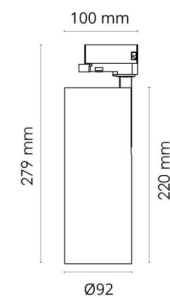

Gehäuse: Aluminium
Farbe: Schwarz (RAL 9004)
Werkstoff der Abdeckung: Aluminium / PC Polycarbonat

Montage/Anschluss

Montage: Anbau, Innen

Größe

Länge (mm) L: 220
Breite (mm) W: 92
Höhe (mm) H: 220
Abdeckmaß (mm) D: 92
Gewicht (kg) brutto/netto: 1.27 / 1.109

Verpackung

Verpackungsmaße (mm): 295 x 100 x 107

7 0 2 1 9 8 3 1 4 4 7 9 9