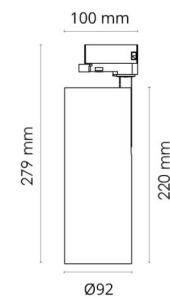

Materialien und Ausführung

Gehäuse: Aluminium
Farbe: Weiss (RAL 9003)
Werkstoff der Abdeckung: Aluminium / PC Polycarbonat

Montage/Anschluss

Montage: Anbau, Innen

Größe

Höhe (mm) H: 220
Abdeckmaß (mm) D: 92
Gewicht (kg) brutto/netto: 1.27 / 1.109

Verpackung

Verpackungsmaße (mm): 295 x 100 x 107

— C0/C180
— C90/C270

7 0 2 1 9 8 3 1 2 4 7 5 3