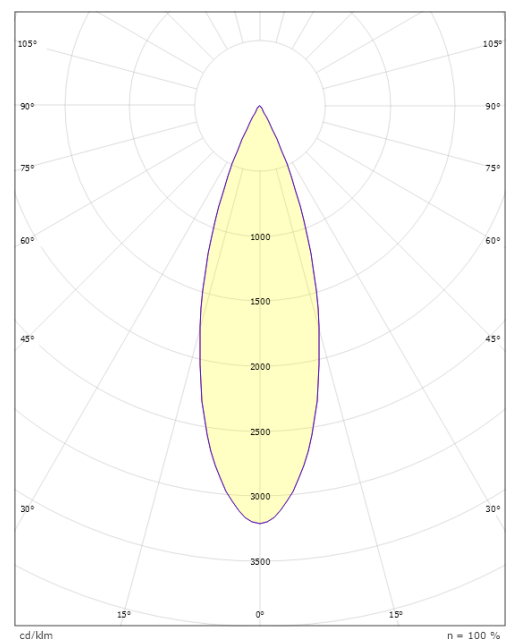

Tube ECO

Tube ECO Weiss 2280lm 3000K Ra>90 Phasenabschnittsdimmung

Artikelnummer: 312475
EAN: 7021983124753
Ersetzt: 312470, 312472

Elektrisch

System wattage: 26W
Spannung: 220-240V
Max. Leuchten pro Leitungsschutzschalter: B10: 19, B16: 30, C10: 31, C16: 51

Lichttechnik

Leuchtmittel: LED
Lichtstrom (lm): 2280lm
Lichtausbeute: 88 lm/W
Lichtfarbe: 3000K
Farbwiedergabeindex: Ra>90
MacAdams Faktor: SDCM: 3
Lebensdauer: L90/B10>100.000
Max. Umgebungstemperatur: 35°C
Lebensdauer bei max. Umgebungtemp.: L90/B10>50.000
Lichtverteilung: Direkt
Abstrahlwinkel: 32°
UGR: UGR<10

Steuerung/Dimmen

Typ: Phasenabschnittsdimmung

Schutzklasse

Schutzklasse: Klasse I
IP Klasse: IP20

Richtlinien

Lichtquelle mit Energieeffizienzklasse: E
Breeam: Erfüllt HEA 01 für flickerfreie Beleuchtung
BVB: Ja

Materialien und Ausführung

Gehäuse: Aluminium
Farbe: Weiss (RAL 9003)
Werkstoff der Abdeckung: Aluminium / PC Polycarbonat

Montage/Anschluss

Montage: Anbau, Innen

Größe

Höhe (mm) H: 220
Abdeckmaß (mm) D: 92
Gewicht (kg) brutto/netto: 1.27 / 1.109

Verpackung

Verpackungsmaße (mm): 295 x 100 x 107

— C0/C180
— C90/C270

7 0 2 1 9 8 3 1 2 4 7 5 3