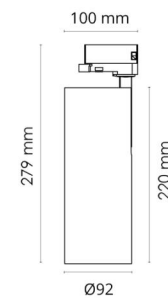

### Montage/Anschluss

Montage: Anbau, Innen

### Größe

Höhe (mm) H: 220  
Abdeckmaß (mm) D: 92  
Gewicht (kg) brutto/netto: 1.27 / 1.109

### Verpackung

Verpackungsmaße (mm): 295 x 100 x 107

— C0/C180  
— C90/C270

7 0 2 1 9 8 3 1 2 4 7 5 3