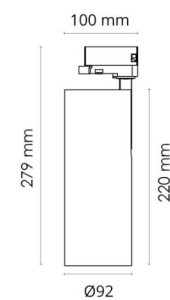

### Montage/Anschluss

Montage: Anbau, Innen

### Größe

Höhe (mm) H: 220  
Abdeckmaß (mm) D: 92  
Gewicht (kg) brutto/netto: 1.27 / 1.109

### Verpackung

Verpackungsmaße (mm): 295 x 100 x 107

cd/m<sup>2</sup>  
— C0/C180  
— C90/C270

7 0 2 1 9 8 3 1 2 4 7 5 3