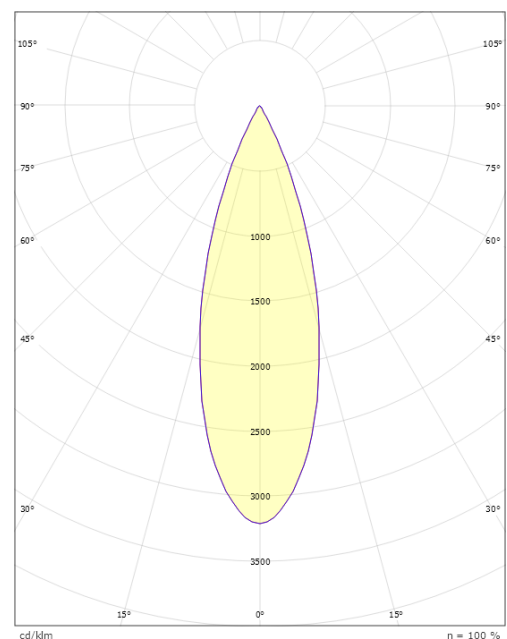

Tube ECO

Tube ECO Weiss 2280lm 3000K Ra>90 Phasenabschnittsdimmung

Artikelnummer: 312475
EAN: 7021983124753
Ersetzt: 312470, 312472

Elektrisch

System wattage: 26W
Spannung: 220-240V
Max. Leuchten pro Leitungsschutzschalter: B10: 19, B16: 30, C10: 31, C16: 51

Lichttechnik

Leuchtmittel: LED
Lichtstrom (lm): 2280lm
Lichtausbeute: 88 lm/W
Lichtfarbe: 3000K
Farbwiedergabeindex: Ra>90
MacAdams Faktor: SDCM: 3
Lebensdauer: L90/B10>100.000
Max. Umgebungstemperatur: 35°C
Lebensdauer bei max. Umgebungtemp.: L90/B10>50.000
Lichtverteilung: Direkt
Abstrahlwinkel: 32°
UGR: UGR<10

Steuerung/Dimmen

Typ: Phasenabschnittsdimmung

Schutzklasse

Schutzklasse: Klasse I
IP Klasse: IP20

Richtlinien

Lichtquelle mit Energieeffizienzklasse: E
Breeam: Erfüllt HEA 01 für flickerfreie Beleuchtung
BVB: Ja

Materialien und Ausführung

Gehäuse: Aluminium
Farbe: Weiss (RAL 9003)
Werkstoff der Abdeckung: Aluminium / PC Polycarbonat

Montage/Anschluss

Montage: Anbau, Innen

Größe

Höhe (mm) H: 220
Abdeckmaß (mm) D: 92
Gewicht (kg) brutto/netto: 1.27 / 1.109

Verpackung

Verpackungsmaße (mm): 295 x 100 x 107

cd/m²
— C0/C180
— C90/C270

7 0 2 1 9 8 3 1 2 4 7 5 3