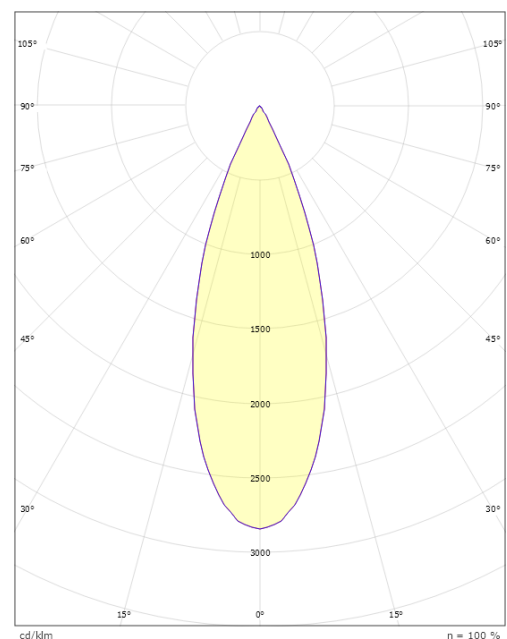

Tube ECO

Tube ECO Weiss 2280lm 3000K Ra>90 Phasenabschnittsdimmung

Artikelnummer: 312475
EAN: 7021983124753
Ersetzt: 312470, 312472

Elektrisch

System wattage: 26W
Spannung: 220-240V
Max. Leuchten pro Leitungsschutzschalter: B10: 19, B16: 30, C10: 31, C16: 51

Lichttechnik

Leuchtmittel: LED
Lichtstrom (lm): 2280lm
Lichtausbeute: 88 lm/W
Lichtfarbe: 3000K
Farbwiedergabeindex: Ra>90
MacAdams Faktor: SDCM: 3
Lebensdauer: L90/B10>100.000
Max. Umgebungstemperatur: 35°C
Lebensdauer bei max. Umgebungstemp.: L90/B10>50.000
Lichtverteilung: Direkt
Abstrahlwinkel: 32°
UGR: UGR<10

Steuerung/Dimmen

Typ: Phasenabschnittsdimmung

Schutzklasse

Schutzklasse: Klasse I

Richtlinien

Lichtquelle mit Energieeffizienzklasse: E
Breeam: Erfüllt HEA 01 für flickerfreie Beleuchtung
BVB: Ja

Materialien und Ausführung

Gehäuse: Aluminium
Farbe: Weiss (RAL 9003)
Werkstoff der Abdeckung: Aluminium / PC Polycarbonat

Montage/Anschluss

Montage: Anbau, Innen

Größe

Höhe (mm) H: 220
Abdeckmaß (mm) D: 92
Gewicht (kg) brutto/netto: 1.27 / 1.109

Verpackung

Verpackungsmaße (mm): 295 x 100 x 107

— C0/C180
— C90/C270

7 0 2 1 9 8 3 1 2 4 7 5 3