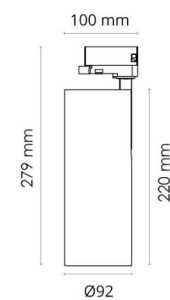

Materialien und Ausführung

Gehäuse: Aluminium
Farbe: Weiss (RAL 9003)
Werkstoff der Abdeckung: Aluminium / PC Polycarbonat

Montage/Anschluss

Montage: Anbau, Innen

Größe

Höhe (mm) H: 220
Abdeckmaß (mm) D: 92
Gewicht (kg) brutto/netto: 1.27 / 1.109

Verpackung

Verpackungsmaße (mm): 295 x 100 x 107

— C0/C180
— C90/C270

7 0 2 1 9 8 3 1 2 4 7 5 3