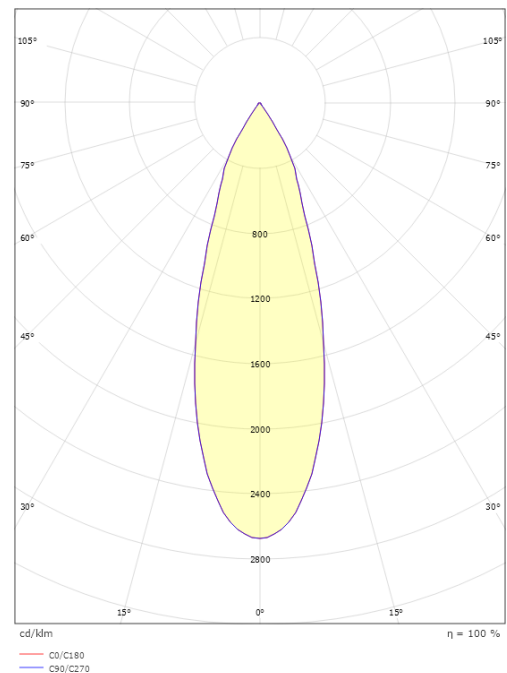

Lichttechnik

Leuchtmittel: LED
Lichtstrom (lm): 2600lm
Lichtausbeute: 87 lm/W
Lichtfarbe: 3000K
Farbwiedergabeindex: Ra>90
MacAdams Faktor: SDCM: 3
Lebensdauer: L80/B10>50.000
Lichtverteilung: Direkt
Abstrahlwinkel: 36°

Verpackung

Verpackungsmaße (mm): 210 x 170 x 110

7 0 2 1 9 8 3 2 0 7 0 5 0