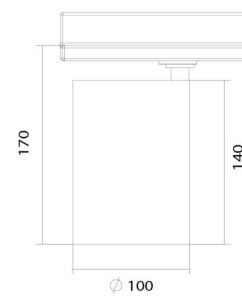

Steuerung/Dimmen

Typ: On/Off

Schutzklasse

Schutzklasse: Klasse I

Materialien und Ausführung

Gehäuse: Aluminium
Farbe: Schwarz
Werkstoff der Abdeckung: Glas

Größe

Höhe (mm) H: 140
Abdeckmaß (mm) D: 100
Gewicht (kg) brutto/netto: 1.107 / 0.994

Verpackung

Verpackungsmaße (mm): 210 x 170 x 110

7 0 2 1 9 8 3 2 0 7 0 5 0