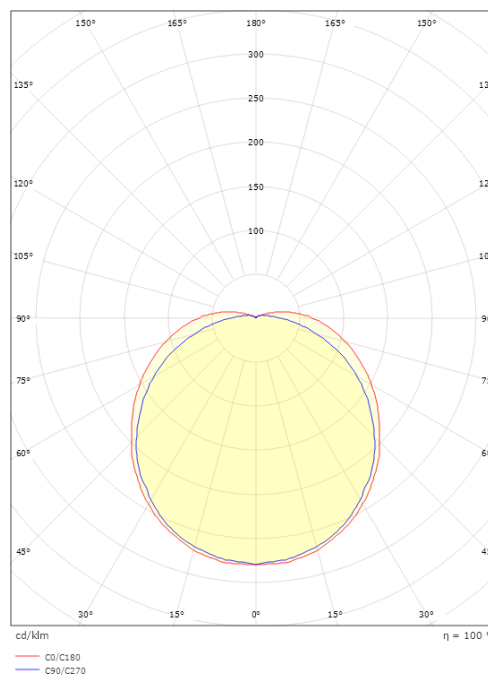

Trio Graphit 400lm 2700K Ra>80 mit integriertem Dämmerungsschalter

Artikelnummer: 623527
EAN: 7021986235272

Elektrisch

System wattage: 7W
Spannung: 220-240V
Max. Leuchten pro Leitungsschutzschalter: B10: 33, B16: 52, C10: 40, C16: 64

Lichttechnik

Leuchtmittel: LED
Lichtstrom (lm): 400lm
Lichtausbeute: 57 lm/W
Lichtfarbe: 2700K
Farbwiedergabeindex: Ra>80
MacAdams Faktor: SDCM: 3
Lebensdauer: L70/B50>50.000
Lichtverteilung: Direkt
Optik: Opal
Abstrahlwinkel: 130°

Steuerung/Dimmen

Typ: mit integriertem Dämmerungsschalter

Schutzklasse

Schutzklasse: Klasse I
IK Klasse: IK10
IP Klasse: IP65
Brandschutzklasse: 850°C - 30s

Richtlinien

Lichtquelle mit Energieeffizienzklasse: E
Breeam: Erfüllt HEA 01 für flickerfreie Beleuchtung

Materialien und Ausführung

Gehäuse: Aluminium
Farbe: Graphit
Werkstoff der Abdeckung: Inklusive UV-stabilisiertes Polycarbonat

Montage/Anschluss

Montage: Anbau, Innen / Außen
Anschluss: Anschlussklemme

Größe

Länge (mm) L: 320
Breite (mm) W: 180
Höhe (mm) H: 320
Tiefe (T): 102
Gewicht (kg) brutto/netto: 2 / 1.74

Verpackung

Verpackungsmaße (mm): 330 x 190 x 110

7 0 2 1 9 8 6 2 3 5 2 7 2