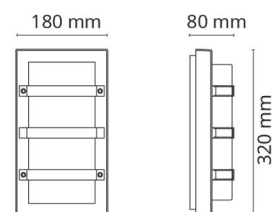

Materialien und Ausführung

Gehäuse: Aluminium
 Farbe: Graphit
 Werkstoff der Abdeckung: Inklusive UV-stabilisiertes Polycarbonat

Montage/Anschluss

Montage: Anbau, Innen / Außen
 Anschluss: Anschlussklemme

Größe

Länge (mm) L: 320
 Breite (mm) W: 180
 Höhe (mm) H: 320
 Tiefe (T): 102
 Gewicht (kg) brutto/netto: 2 / 1.74

Verpackung

Verpackungsmaße (mm): 330 x 190 x 110

7 0 2 1 9 8 6 2 3 5 2 7 2