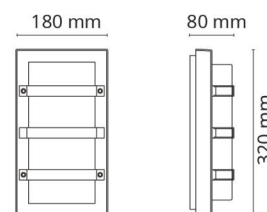

Materialien und Ausführung

Gehäuse: Aluminium
 Farbe: Schwarz (RAL 9004)
 Werkstoff der Abdeckung: Inklusive UV-stabilisiertes Polycarbonat

Montage/Anschluss

Montage: Anbau, Innen / Außen
 Anschluss: Anschlussklemme

Größe

Länge (mm) L: 320
 Breite (mm) W: 180
 Höhe (mm) H: 320
 Tiefe (T): 102
 Gewicht (kg) brutto/netto: 1.8 / 1.5

Verpackung

Verpackungsmaße (mm): 330 x 190 x 110

7 0 2 1 9 8 6 1 4 5 2 4 3