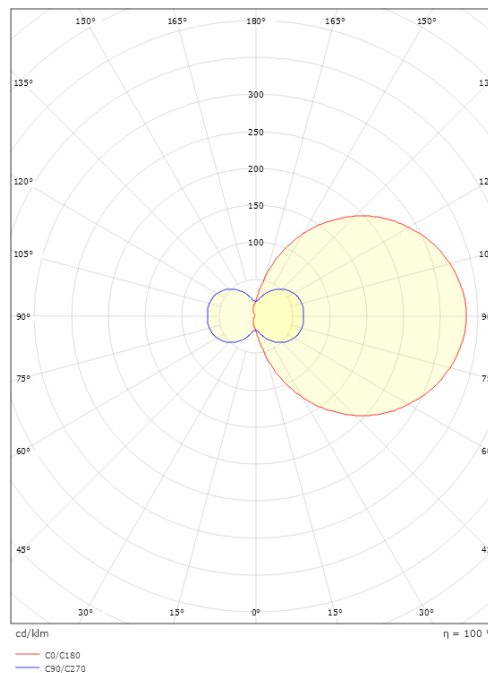

Trio Schwarz 400lm 2700K Ra>80 Phasenabschnittsdimmung

Artikelnummer: 614524
EAN: 7021986145243

Elektrisch

System wattage: 7W
Spannung: 220-240V
Max. Leuchten pro Leitungsschutzschalter: B10: 33, B16: 52, C10: 40, C16: 64

Lichttechnik

Leuchtmittel: LED
Lichtstrom (lm): 400lm
Lichtausbeute: 57 lm/W
Lichtfarbe: 2700K
Farbwiedergabeindex: Ra>80
MacAdams Faktor: SDCM: 3
Lebensdauer: L70/B10>50.000
Lichtverteilung: Direkt
Optik: Opal
Abstrahlwinkel: 130°

Steuerung/Dimmen

Typ: Phasenabschnittsdimmung

Schutzklasse

Schutzklasse: Klasse I
IK Klasse: IK10
IP Klasse: IP65
Brandschutzklasse: 850°C - 30s

Richtlinien

Lichtquelle mit Energieeffizienzklasse: C
Breeam: Erfüllt HEA 01 für flickerfreie Beleuchtung

Materialien und Ausführung

Gehäuse: Aluminium
Farbe: Schwarz (RAL 9004)
Werkstoff der Abdeckung: Inklusive UV-stabilisiertes Polycarbonat

Montage/Anschluss

Montage: Anbau, Innen / Außen
Anschluss: Anschlussklemme

Größe

Länge (mm) L: 320
Breite (mm) W: 180
Höhe (mm) H: 320
Tiefe (T): 102
Gewicht (kg) brutto/netto: 1.8 / 1.5

Verpackung

Verpackungsmaße (mm): 330 x 190 x 110

7 0 2 1 9 8 6 1 4 5 2 4 3